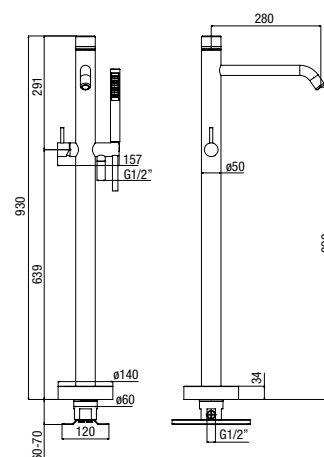

PO 201 ...

CR	OR	OS	OI	NK

monocomando bidet, senza scarico
single-lever bidet mixer, without waste
bidet monocommande, sans vidage

SC 010

CR	OR	OS	OI	NK

scarico click-clack
waste click-clack
vidage click-clack

PO 621 ...

CR	OR	OS	OI	NK

batteria bidet tre fori, senza scarico
three holes bidet mixer, without waste
mélangeur bidet trois trous, sans vidage

SC 010

CR	OR	OS	OI	NK

scarico click-clack
waste click-clack
vidage click-clack

SOLUZIONI ESTERNO DOCCIA / VASCA SHOWER / BATH EXPOSED SOLUTIONS SOLUTIONS APPARENTES DOUCHE / BAIN

PO 804 ...

CR	OR	OS	OI	NK

monocomando vasca a pavimento con set doccia
floor mounted single-lever bath shower mixer with handset kit
bain douche monocommande à étage avec kit douchette

AC 274

base per fissaggio a pavimento
base for floor mounting
base pour fixation à étage