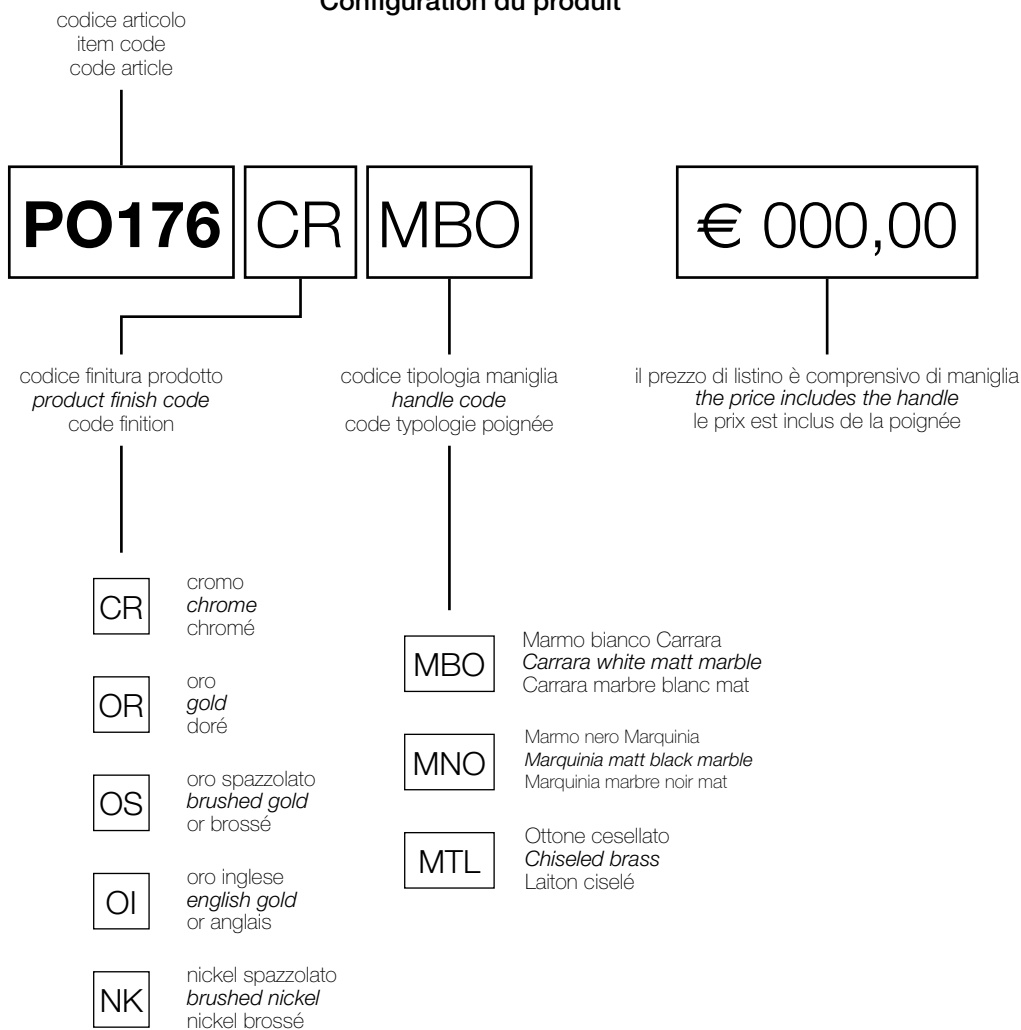

**MBO**

Marmo bianco Carrara  
*Carrara white matt marble*  
 Carrara marbre blanc mat

**MNO**

Marmo nero Marquinia  
*Marquinia matt black marble*  
 Marquinia marbre noir mat

**MTL**

Ottone cesellato  
*Chiseled brass*  
 Laiton ciselé

**Configurazione prodotto**  
*Product configuration*  
 Configuration du produit

size **M**

**PO 176 ...**

CR OR OS OI NK

monocomando lavabo, senza scarico  
*single-lever basin mixer, without waste*  
 lavabo monocommande, sans vidage

**SC 010**

CR OR OS OI NK

scarico click-clack  
*waste click-clack*  
 vidage click-clack

size **T**

**PO 177 ...**

CR OR OS OI NK

monocomando lavabo alto, senza scarico  
*single-lever "high" basin mixer, without waste*  
 lavabo monocommande "haut", sans vidage