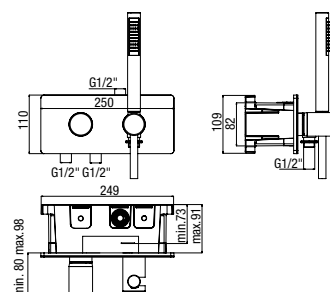

**SOLUZIONI INCASSO DOCCIA / VASCA SHOWER / BATH CONCEALED SOLUTIONS SOLUTIONS ENCASTRÉES DOUCHE / BAIN**

**PO L863D ...**

CR OR OS OI NK

monocomando doccia incasso **due uscite** con kit doccia  
*concealed single-lever shower valve two outlets with handset kit*  
douche monocommande encastré **deux sorties** avec kit douchette