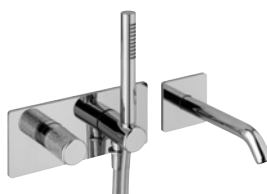

**AC 274**

base per fissaggio a pavimento  
*base for floor mounting*  
 base pour fixation à étage

**PO M27D31362**

CR OR OS OI NK

monocomando bordo vasca, deviatore meccanico,  
bocca di erogazione e doccia  
*deck mounted single lever bath mixer, mechanical diverter,  
spout and handset*  
bain douche monocommande sur gorge  
inverseur mécanique, bec et douchette

**SOLUZIONI INCASSO DOCCIA / VASCA SHOWER / BATH CONCEALED SOLUTIONS SOLUTIONS ENCASTRÉES DOUCHE / BAIN**

**PO L863D ...**

CR OR OS OI NK

monocomando doccia incasso **due uscite** con kit doccia  
*concealed single-lever shower valve two outlets with handset kit*  
douche monocommande encastré **deux sorties** avec kit douchette

**PO L863VD ...**

CR OR OS OI NK

monocomando vasca incasso **due uscite** con kit vasca/doccia  
*concealed single-lever bath shower valve two outlets  
with handset kit and bath spout*  
douche monocommande encastré **deux sorties**  
avec kit bain douche/douchette et bec baignoire