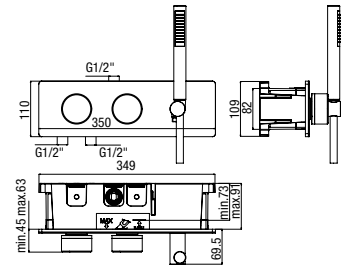

thermostatic

PO L163VD ...

CR OR OS OI NK

termostatico vasca incasso **due uscite** con kit vasca/doccia
*concealed thermostatic bath shower valve **two outlets***
with handset kit and bath spout
bain douche thermostatique encastré **deux sorties**
avec kit bain douche/douchette et bec baignoire