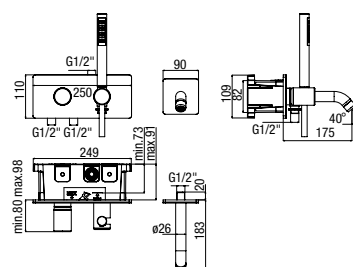

PO M27D31362

CR OR OS OI NK

monocomando bordo vasca, deviatore meccanico,
bocca di erogazione e doccia
*deck mounted single lever bath mixer, mechanical diverter,
spout and handset*
bain douche monocommande sur gorge
inverseur mécanique, bec et douchette

SOLUZIONI INCASSO DOCCIA / VASCA SHOWER / BATH CONCEALED SOLUTIONS SOLUTIONS ENCASTRÉES DOUCHE / BAIN

PO L863D ...

CR OR OS OI NK

monocomando doccia incasso **due uscite** con kit doccia
concealed single-lever shower valve two outlets with handset kit
douche monocommande encastré **deux sorties** avec kit douchette

PO L863VD ...

CR OR OS OI NK

monocomando vasca incasso **due uscite** con kit vasca/doccia
*concealed single-lever bath shower valve two outlets
with handset kit and bath spout*
douche monocommande encastré **deux sorties**
avec kit bain douche/douchette et bec baignoire