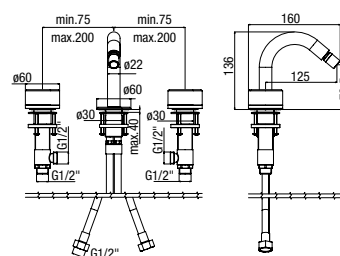

PO 201 ...

CR	OR	OS	OI	NK

monocomando bidet, senza scarico
single-lever bidet mixer, without waste
bidet monocommande, sans vidage

SC 010

CR	OR	OS	OI	NK

scarico click-clack
waste click-clack
vidage click-clack

PO 621 ...

CR	OR	OS	OI	NK

batteria bidet tre fori, senza scarico
three holes bidet mixer, without waste
mélangeur bidet trois trous, sans vidage

SC 010

CR	OR	OS	OI	NK

scarico click-clack
waste click-clack
vidage click-clack

SOLUZIONI ESTERNO DOCCIA / VASCA SHOWER / BATH EXPOSED SOLUTIONS SOLUTIONS APPARENTES DOUCHE / BAIN

PO 804 ...

CR	OR	OS	OI	NK

monocomando vasca a pavimento con set doccia
floor mounted single-lever bath shower mixer with handset kit
bain douche monocommande à étage avec kit douchette

AC 274

base per fissaggio a pavimento
base for floor mounting
base pour fixation à étage