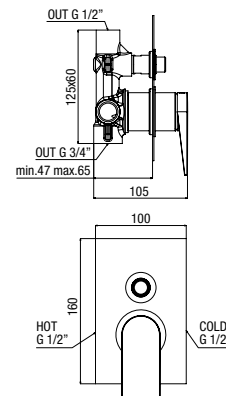

SA 73863 CR

monocomando doccia incasso con deviatore meccanico
concealed single-lever shower mixer with mechanical diverter
douche encastré monocommande avec inverseur mécanique