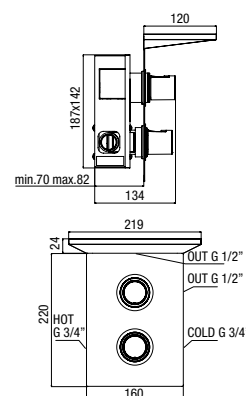

thermostatic

SA 73163 CR

termostatico doccia incasso con mensola in **solid stone**,
deviatore ceramico **due uscite** e regolazione portata
concealed thermostatic shower valve with solid stone shelf, two outlets ceramic diverter and stop
douche thermostatique encastré avec tablette en **solid stone**,
sélecteur céramique **deux sorties** et réglage débit