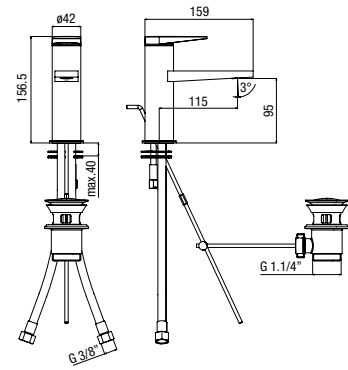

LAVABO E BIDET BASIN AND BIDET LAVABO ET BIDET

size **R**

SA 73176 CR

monocomando lavabo, scarico 1 1/4"
single-lever basin mixer, 1 1/4" pop-up waste
lavabo monocommande, vidage 1 1/4"

SA 73176/S CR

monocomando lavabo, senza scarico
single-lever basin mixer, without waste
lavabo monocommande, sans vidage