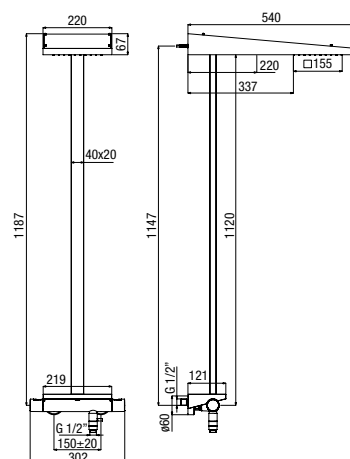

CASCADE

RAIN

HANDshower

40x20 mm

thermostatic

SA 735151 CR

colonna doccia termostatica con mensola in **solid stone**

3 funzioni:

- pioggia 153x153 mm.,
- cascata,
- doccia monogetto anticalcare ø 100 mm. con sistema **AIRmix**

*thermostatic shower column with **solid stone** shelf*

3 functions:

- rain 153x153 mm.,
- cascade,
- ø 100 mm. one spray handset anti-scale **AIRmix** saving system

*colonne de douche thermostatique avec tablette en **solid stone***

3 fonctions:

- pluie 153x153 mm.,
- cascade,
- douchette monojet anticalcaire ø 100 mm. avec système **AIRmix**

CR 010NC

CR-150C

SA 73855 CR

monocomando doccia esterno con mensola in **solid stone**

*exposed single-lever shower mixer with **solid stone** shelf*

*douche apparent monocommande avec tablette en **solid stone***

CR 023