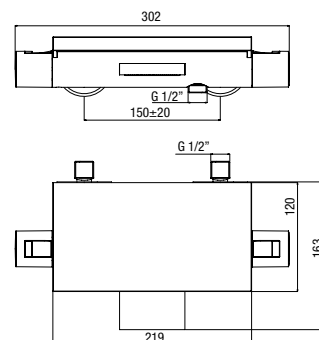

SA 73801 CR

monocomando vasca esterno con mensola in **solid stone**, supporto doccia **ABS**, flessibile doccia "flexeco" PVC metallizzato cm. 150 e doccia monogetto anticalcare ø 100 mm con sistema **AIRmix**

*exposed single-lever bath shower mixer with **solid stone** shelf, shower bracket **ABS**, "flexeco" shower hose silver PVC, 150 cm. and one spray anti-scale handset ø 100 mm with **AIRmix** saving system*

bain douche apparent monocommande avec tablette en **solid stone**, support douchette **ABS**, flexible de douche "flexeco" PVC métallisé 150 cm. et douchette monojet anticalcaire ø 100 mm avec système **AIRmix**

SA 73806 CR

monocomando vasca esterno con mensola in **solid stone** senza set doccia

*exposed single-lever bath shower mixer with **solid stone** shelf without handset kit*

bain douche apparent monocommande avec tablette en **solid stone** sans kit douchette

CR 023

thermostatic

SA 73155 CR

termostatico doccia esterno con mensola in **solid stone**
*exposed thermostatic shower mixer with **solid stone** shelf*
douche thermostatique apparent avec tablette en **solid stone**

VT 002

CR-150C

thermostatic

SA 73106 CR

termostatico vasca esterno con mensola in **solid stone**
*exposed thermostatic bath shower mixer with **solid stone** shelf*
bain douche thermostatique apparent avec tablette en **solid stone**

CR 010NC

CR-150C