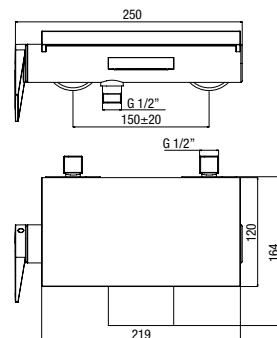

SA 73806 CR

monocomando vasca esterno con mensola in **solid stone** senza set doccia

*exposed single-lever bath shower mixer with **solid stone** shelf without handset kit*

bain douche apparent monocommande avec tablette en **solid stone** sans kit douchette

CR 023

thermostatic

SA 73155 CR

termostatico doccia esterno con mensola in **solid stone**
*exposed thermostatic shower mixer with **solid stone** shelf*
douche thermostatique apparent avec tablette en **solid stone**

VT 002

CR-150C