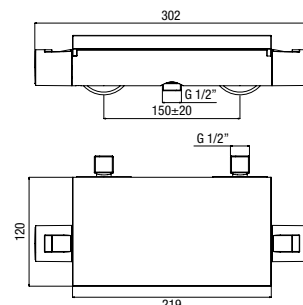

thermostatic

SA 73106 CR

termostatico vasca esterno con mensola in **solid stone**
*exposed thermostatic bath shower mixer with **solid stone** shelf*
bain douche thermostatique apparent avec tablette en **solid stone**

CR 010NC

CR-150C