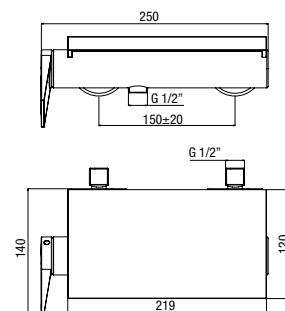

SA 73855 CR

monocomando doccia esterno con mensola in **solid stone**

*exposed single-lever shower mixer with **solid stone** shelf*

*douche apparent monocommande avec tablette en **solid stone***

CR 023