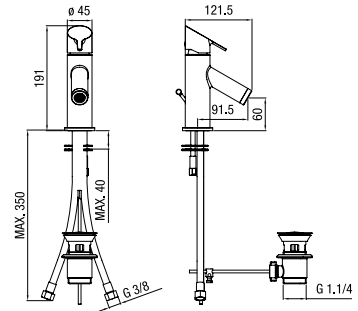

go

LAVABO E BIDET *BASIN AND BIDET* LAVABO ET BIDET

size **R**

**GO 52176 CR**

monocomando lavabo, scarico 1 1/4"  
*single-lever basin mixer, 1 1/4" pop-up waste*  
 lavabo monocommande, vidage 1 1/4"

**GO 52176/S CR**

monocomando lavabo, senza scarico  
*single-lever basin mixer, without waste*  
 lavabo monocommande, sans vidage

size **R**

**GO 52276 CR**

monocomando lavabo, scarico 1 1/4"  
*single-lever basin mixer, 1 1/4" pop-up waste*  
 lavabo monocommande, vidage 1 1/4"

**GO 52276/S CR**

monocomando lavabo, senza scarico  
*single-lever basin mixer, without waste*  
 lavabo monocommande, sans vidage

**GO 52201 CR**

monocomando bidet, scarico 1 1/4"  
*single-lever bidet mixer, 1 1/4" pop-up waste*  
 bidet monocommande, vidage 1 1/4"

**GO 52RM2151 CR**

- colonna doccia termostatica,
- deviazione integrata,
- soffione ø 300 mm **METAL**,
- doccia monogetto

- thermostatic shower column,*
- integrated diverter,*
- ø 300 mm. shower head **METAL**,*
- one spray handset*