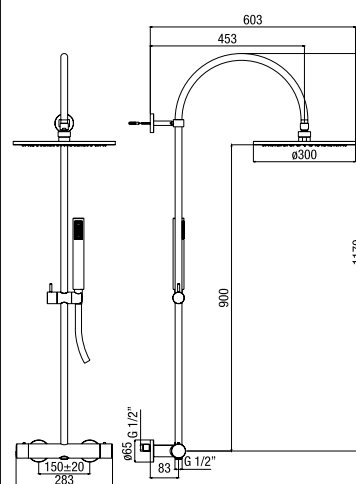

**GO 52290 CR**

monocomando lavello, doccia estraibile  
*single-lever sink mixer, pull-out spray*  
 évier monocommande, douchette rétractable

COLONNE DOCCIA SHOWER COLUMNS COLONNES DE DOUCHE

thermostatic

**GO 52RM2151 CR**

- colonna doccia termostatica,
- deviazione integrata,
- soffione ø 300 mm **METAL**,
- doccia monogetto

- thermostatic shower column,*
- integrated diverter,*
- ø 300 mm. shower head **METAL**,*
- one spray handset*

- colonne de douche thermostatique,
- inverseur intégré,
- pomme de douche ø 300 mm. **METAL**,
- douchette monojet

SOLUZIONI ESTERNO DOCCIA / VASCA SHOWER / BATH EXPOSED SOLUTIONS SOLUTIONS APPARENTES DOUCHE / BAIN