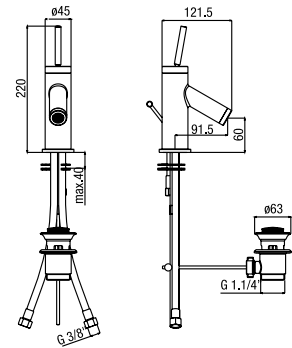

go

LAVABO E BIDET *BASIN AND BIDET* LAVABO ET BIDET

size **R**

**GO 52176 CR**

monocomando lavabo, scarico 1 1/4"  
*single-lever basin mixer, 1 1/4" pop-up waste*  
 lavabo monocommande, vidage 1 1/4"

**GO 52176/S CR**

monocomando lavabo, senza scarico  
*single-lever basin mixer, without waste*  
 lavabo monocommande, sans vidage

size **R**

**GO 52276 CR**

monocomando lavabo, scarico 1 1/4"  
*single-lever basin mixer, 1 1/4" pop-up waste*  
 lavabo monocommande, vidage 1 1/4"

**GO 52276/S CR**

monocomando lavabo, senza scarico  
*single-lever basin mixer, without waste*  
 lavabo monocommande, sans vidage

**GO 52201 CR**

monocomando bidet, scarico 1 1/4"  
*single-lever bidet mixer, 1 1/4" pop-up waste*  
 bidet monocommande, vidage 1 1/4"

**GO 52RM2151 CR**

- colonna doccia termostatica,
- deviazione integrata,
- soffione ø 300 mm **METAL**,
- doccia monogetto

- thermostatic shower column,*
- integrated diverter,*
- ø 300 mm. shower head **METAL**,*
- one spray handset*