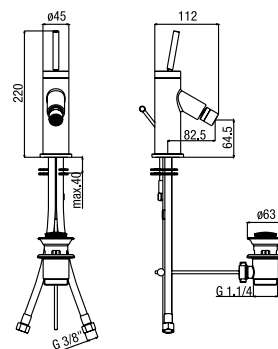

GO 52221/S CR

monocomando bidet, senza scarico
single-lever bidet mixer, without waste
bidet monocommande, sans vidage