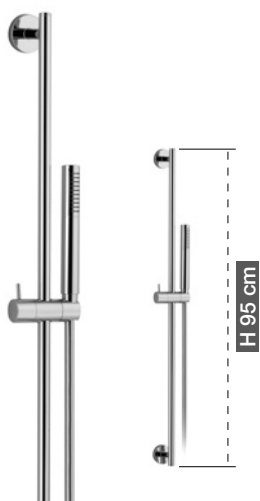

thermostatic

**GO 52163 CR**

termostatico doccia incasso  
con deviatore ceramico **due uscite** e regolazione portata  
*concealed thermostatic shower valve  
with **two outlets** ceramic diverter and stop*  
douche thermostatique encastré  
avec sélecteur céramique **deux sorties** et réglage débit

thermostatic

**NU 55169 CR**

termostatico doccia incasso  
con deviatore ceramico **tre uscite** e regolazione portata  
*concealed thermostatic shower valve  
with **three outlets** ceramic diverter/flow control*  
douche thermostatique encastré  
avec sélecteur céramique **trois sorties** et réglage débit

thermostatic

**NU 55168 CR**

termostatico doccia incasso  
con deviatore ceramico **cinque uscite** e regolazione portata  
*concealed thermostatic shower valve  
with **five outlets** ceramic diverter/flow control*  
douche thermostatique encastré  
avec sélecteur céramique **cinq sorties** et réglage débit

**KI 070 CR**

kit saliscendi, asta 95 cm., doccia monogetto anticalcare, flessibile "flexeco" PVC 150 cm.

*slide rail kit, 95 cm. tube, one spray anti-scale handset, "flexeco" PVC shower hose 150 cm.*

kit barre de douche, barre 95 cm., douchette monojet anticalcaire, flexible "flexeco" PVC 150 cm.