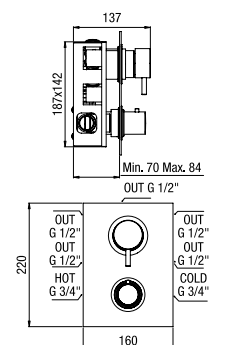

thermostatic

**NU 55169 CR**

termostatico doccia incasso  
con deviatore ceramico **tre uscite** e regolazione portata  
*concealed thermostatic shower valve  
with **three outlets** ceramic diverter/flow control*  
douche thermostatique encastré  
avec sélecteur céramique **trois sorties** et réglage débit

thermostatic

**NU 55168 CR**

termostatico doccia incasso  
con deviatore ceramico **cinque uscite** e regolazione portata  
*concealed thermostatic shower valve  
with **five outlets** ceramic diverter/flow control*  
douche thermostatique encastré  
avec sélecteur céramique **cinq sorties** et réglage débit