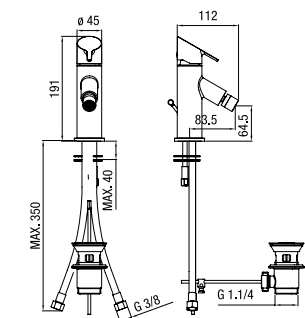

go

LAVABO E BIDET *BASIN AND BIDET* LAVABO ET BIDET

size **R**

**GO 52176 CR**

monocomando lavabo, scarico 1 1/4"  
*single-lever basin mixer, 1 1/4" pop-up waste*  
 lavabo monocommande, vidage 1 1/4"

**GO 52176/S CR**

monocomando lavabo, senza scarico  
*single-lever basin mixer, without waste*  
 lavabo monocommande, sans vidage

size **R**

**GO 52276 CR**

monocomando lavabo, scarico 1 1/4"  
*single-lever basin mixer, 1 1/4" pop-up waste*  
 lavabo monocommande, vidage 1 1/4"

**GO 52276/S CR**

monocomando lavabo, senza scarico  
*single-lever basin mixer, without waste*  
 lavabo monocommande, sans vidage

**GO 52201 CR**

monocomando bidet, scarico 1 1/4"  
*single-lever bidet mixer, 1 1/4" pop-up waste*  
 bidet monocommande, vidage 1 1/4"

**GO 52RM2151 CR**

- colonna doccia termostatica,
- deviazione integrata,
- soffione ø 300 mm **METAL**,
- doccia monogetto

- thermostatic shower column,*
- integrated diverter,*
- ø 300 mm. shower head **METAL**,*
- one spray handset*