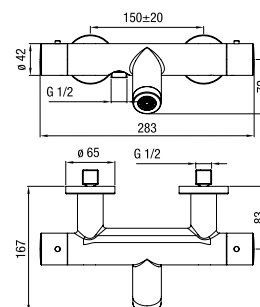

COLONNE DOCCIA SHOWER COLUMNS COLONNES DE DOUCHE

thermostatic

GO 52RM2151 CR

- colonna doccia termostatica,
- deviazione integrata,
- soffione ø 300 mm **METAL**,
- doccia monogetto

- *thermostatic shower column,*
- *- integrated diverter,*
- *- ø 300 mm. shower head **METAL**,*
- *- one spray handset*

- colonne de douche thermostatique,
- inverseur intégré,
- pomme de douche ø 300 mm. **METAL**,
- douchette monojet

SOLUZIONI ESTERNO DOCCIA / VASCA SHOWER / BATH EXPOSED SOLUTIONS SOLUTIONS APPARENTES DOUCHE / BAIN

thermostatic

GO 52155 CR

- termostatico doccia esterno
- *exposed thermostatic shower mixer*
- douche thermostatique apparent

thermostatic

GO 52106 CR

- termostatico vasca esterno
- *exposed thermostatic bath shower mixer*
- bain douche thermostatique apparent