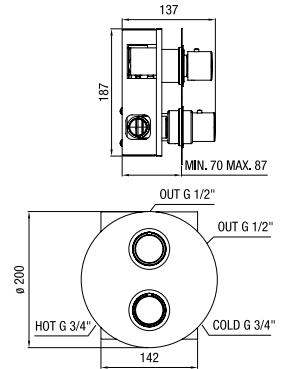

thermostatic

GO 52163 CR

termostatico doccia incasso
con deviatore ceramico **due uscite** e regolazione portata
*concealed thermostatic shower valve
with **two outlets** ceramic diverter and stop*
douche thermostatique encastré
avec sélecteur céramique **deux sorties** et réglage débit