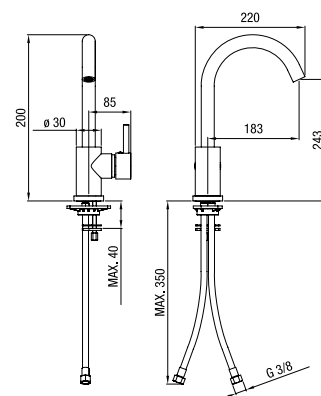

**GO 52221/S CR**

monocomando bidet, senza scarico  
*single-lever bidet mixer, without waste*  
 bidet monocommande, sans vidage

CUCINA SINK EVIER

**GO 52282 CR**

monocomando lavello  
*single-lever sink mixer*  
 évier monocommande

**GO 52290 CR**

monocomando lavello, doccia estraibile  
*single-lever sink mixer, pull-out spray*  
 évier monocommande, douchette rétractable

COLONNE DOCCIA SHOWER COLUMNS COLONNES DE DOUCHE

thermostatic

**GO 52RM2151 CR**

- colonna doccia termostatica,
- deviazione integrata,
- soffione ø 300 mm **METAL**,
- doccia monogetto

- thermostatic shower column,*
- integrated diverter,*
- ø 300 mm. shower head **METAL**,*
- one spray handset*

- colonne de douche thermostatique,
- inverseur intégré,
- pomme de douche ø 300 mm. **METAL**,
- douchette monojet

SOLUZIONI ESTERNO DOCCIA / VASCA SHOWER / BATH EXPOSED SOLUTIONS SOLUTIONS APPARENTES DOUCHE / BAIN