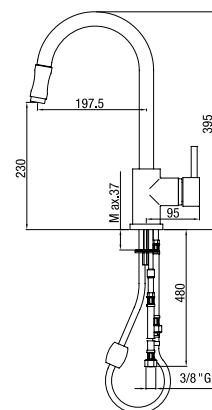

**GO 52201/S CR**

monocomando bidet, senza scarico  
*single-lever bidet mixer, without waste*  
 bidet monocommande, sans vidage

**GO 52221 CR**

monocomando bidet, scarico 1 1/4"  
*single-lever bidet mixer, 1 1/4" pop-up waste*  
 bidet monocommande, vidage 1 1/4"

**GO 52221/S CR**

monocomando bidet, senza scarico  
*single-lever bidet mixer, without waste*  
 bidet monocommande, sans vidage

CUCINA SINK EVIER

**GO 52282 CR**

monocomando lavello  
*single-lever sink mixer*  
 évier monocommande

**GO 52290 CR**

monocomando lavello, doccia estraibile  
*single-lever sink mixer, pull-out spray*  
 évier monocommande, douchette rétractable

COLONNE DOCCIA SHOWER COLUMNS COLONNES DE DOUCHE

thermostatic

**GO 52RM2151 CR**

- colonna doccia termostatica,
- deviazione integrata,
- soffione ø 300 mm **METAL**,
- doccia monogetto

- thermostatic shower column,*
- integrated diverter,*
- ø 300 mm. shower head **METAL**,*
- one spray handset*