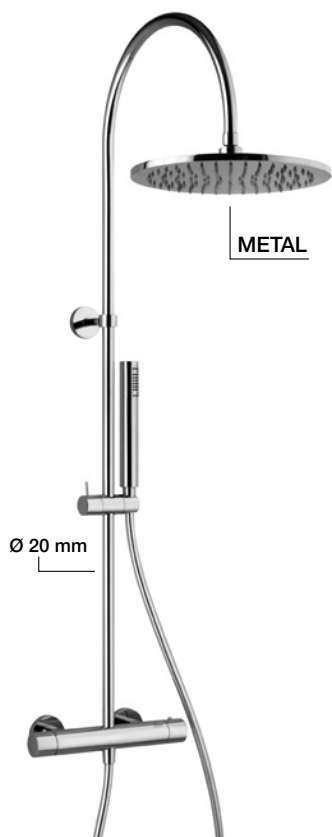

**GO 52201/S CR**

monocomando bidet, senza scarico  
*single-lever bidet mixer, without waste*  
 bidet monocommande, sans vidage

**GO 52221 CR**

monocomando bidet, scarico 1 1/4"  
*single-lever bidet mixer, 1 1/4" pop-up waste*  
 bidet monocommande, vidage 1 1/4"

**GO 52221/S CR**

monocomando bidet, senza scarico  
*single-lever bidet mixer, without waste*  
 bidet monocommande, sans vidage

CUCINA SINK EVIER

**GO 52282 CR**

monocomando lavello  
*single-lever sink mixer*  
 évier monocommande

**GO 52290 CR**

monocomando lavello, doccia estraibile  
*single-lever sink mixer, pull-out spray*  
 évier monocommande, douchette rétractable

COLONNE DOCCIA SHOWER COLUMNS COLONNES DE DOUCHE

thermostatic

**GO 52RM2151 CR**

- colonna doccia termostatica,
- deviazione integrata,
- soffione ø 300 mm **METAL**,
- doccia monogetto

- thermostatic shower column,*
- integrated diverter,*
- ø 300 mm. shower head **METAL**,*
- one spray handset*