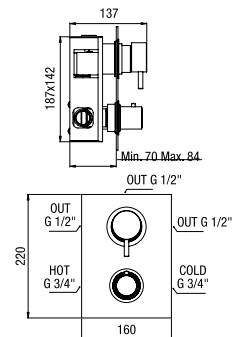

thermostatic

NU 55168 CR

termostatico doccia incasso
con deviatore ceramico **cinque uscite** e regolazione portata
*concealed thermostatic shower valve
with **five outlets** ceramic diverter/flow control*
douche thermostatique encastré
avec sélecteur céramique **cinq sorties** et réglage débit