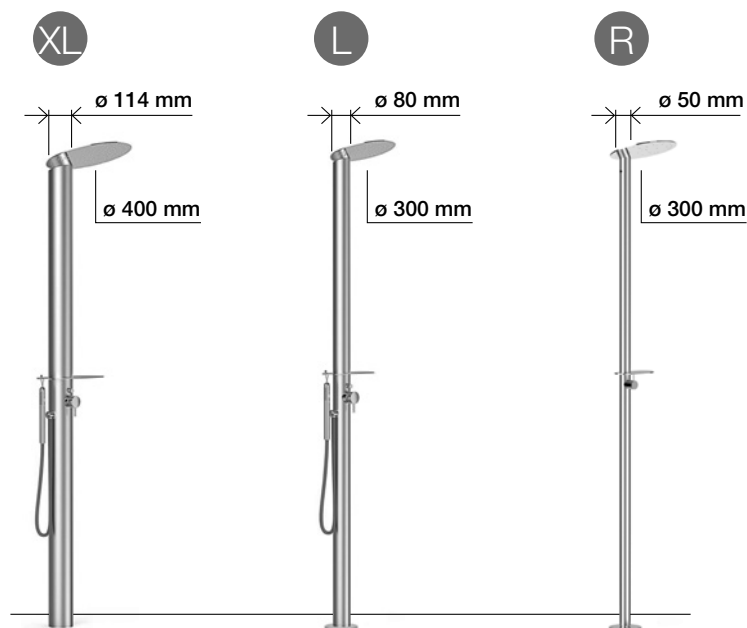

- OUTDOOR / INDOOR
- INOX AISI 316
- facile da installare/disinstallare
  easy to install/uninstall
  facile à installer/désinstaller
- Kit fissaggio universale adatto ad ogni tipologia di pavimentazione
  Universal fixing kit suited to any type of flooring
  Kit de fixation universel adapte à toute configuration du sol

- monocomando
  single-lever
  monocommande

alimentazione a terra
ground water supply system
système d'alimentation au sol

- monoacqua
  one water stopcock
  mono fluide