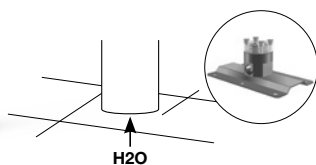

completo di base per fissaggio a pavimento
base for floor mounting included
base pour fixation à étage fourni