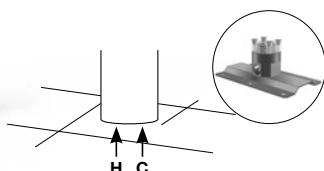

completo di base per fissaggio a pavimento
base for floor mounting included
base pour fixation à étage fourni