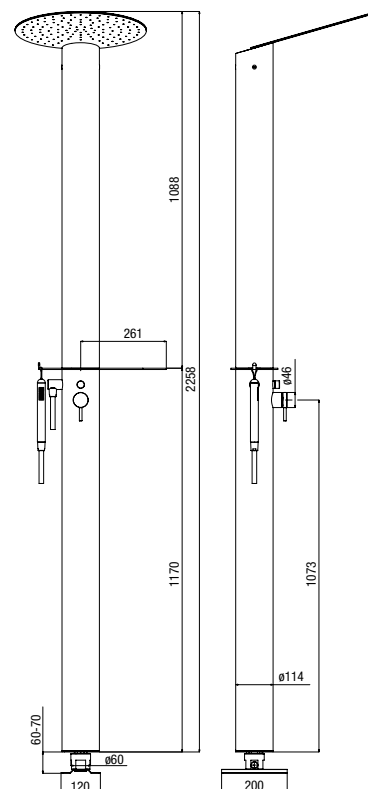

monocomando
single-lever
monocommande

portasapone
shelf
tablette

ST XL10S CR

colonna doccia **AISI 316** monocomando

- tubo $\varnothing$ 114 mm
- soffione $\varnothing$ 400 mm
- doccia monogetto **METAL**
- alimentazione a terra

shower column **AISI 316** single-lever mixing valve

- tube $\varnothing$ 114 mm
- shower head $\varnothing$ 400 mm
- **METAL** one spray handset
- ground water supply system

colonne de douche **AISI 316**, robinet monocommande

- tube 114 mm
- pomme de douche $\varnothing$ 400 mm **METAL**
- douchette monojet
- système d'alimentation au sol

completo di base per fissaggio a pavimento
base for floor mounting included
base pour fixation à étage fourni