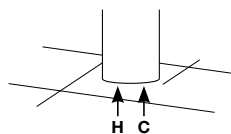

- monocomando
  single-lever
  monocommande

alimentazione a terra
ground water supply system
système d'alimentation au sol

- monoacqua
  one water stopcock
  mono fluide