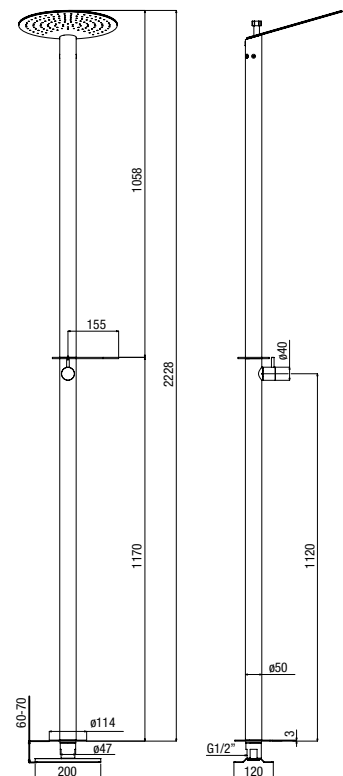

colonna doccia **AISI 316** monoacqua

- tubo  $\varnothing$  50 mm
- soffione  $\varnothing$  300 mm
- alimentazione a terra

shower column **AISI 316** one water stopcock

- tube  $\varnothing$  50 mm
- shower head  $\varnothing$  300 mm
- ground water supply system

colonne de douche **AISI 316**, robinet mono fluide

- tube 50 mm
- pomme de douche  $\varnothing$  300 mm
- système d'alimentation au sol

completo di base per fissaggio a pavimento  
base for floor mounting included  
base pour fixation à étage fourni

- shower tube ø 50 mm
- shower head ø 300 mm
- side water supply system

colonne de douche **AISI 316**, robinet mono fluide

- tube 50 mm
- pomme de douche ø 300 mm
- système d'alimentation latéral

H2O →

monoacqua comando remoto  
*one water stopcock remote control*  
 mono fluide commande à distance