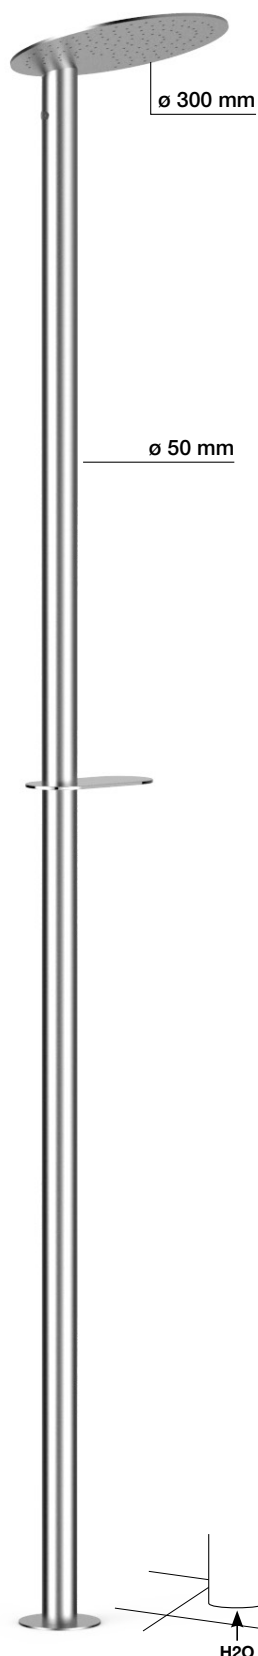

### ST XL10S CR

colonna doccia **AISI 316** monocomando

- tubo  $\varnothing$  114 mm
- soffione  $\varnothing$  400 mm
- doccia monogetto **METAL**
- alimentazione a terra

shower column **AISI 316** single-lever mixing valve

### ST RE10S CR

colonna doccia **AISI 316** monocomando

- tubo  $\varnothing$  80 mm
- soffione  $\varnothing$  300 mm
- doccia monogetto
- alimentazione a terra

*shower column AISI 316 single-lever mixing valve*

monoacqua  
*one water stopcock*  
mono fluide

ø 50 mm

portasapone  
*shelf*  
tablette

**ST SM20L CR**

colonna doccia **AISI 316** monoacqua

- tubo ø 50 mm
- soffione ø 300 mm
- alimentazione laterale

*shower column AISI 316 one water stopcock*

- shower tube ø 50 mm
- shower head ø 300 mm
- side water supply system

colonne de douche **AISI 316**, robinet mono fluide

- tube 50 mm
- pomme de douche ø 300 mm
- système d'alimentation latéral

H2O →

monoacqua comando remoto  
*one water stopcock remote control*  
 mono fluide commande à distance