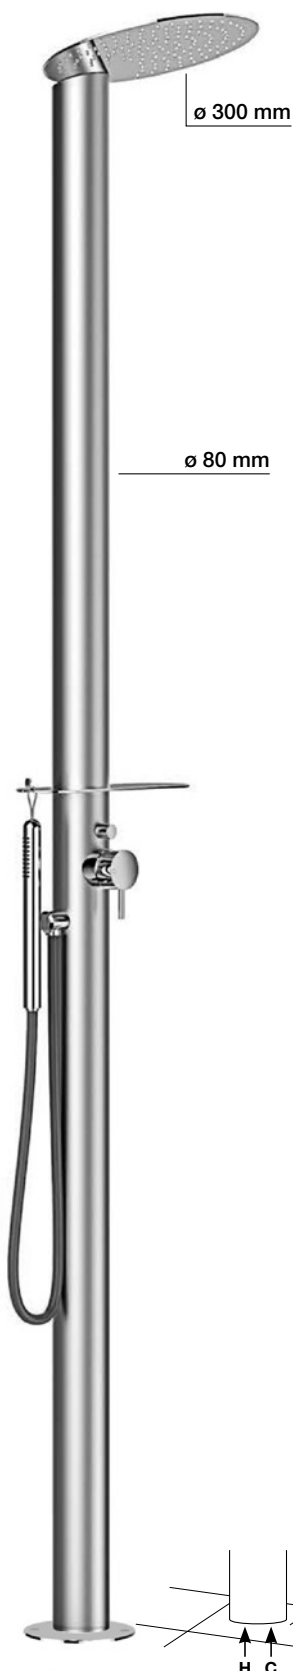

monocomando
single-lever
monocommande

portasapone
shelf
tablette

ST RE10S CR

colonna doccia **AISI 316** monocomando

- tubo $\varnothing$ 80 mm
- soffione $\varnothing$ 300 mm
- doccia monogetto
- alimentazione a terra

shower column AISI 316 single-lever mixing valve

- tube $\varnothing$ 80 mm
- shower head $\varnothing$ 300 mm
- one spray handset
- ground water supply system

colonne de douche **AISI 316**, robinet monocommande

- tube 80 mm
- pomme de douche $\varnothing$ 300 mm
- douchette monojet
- système d'alimentation au sol

completo di base per fissaggio a pavimento
base for floor mounting included
base pour fixation à étage fourni