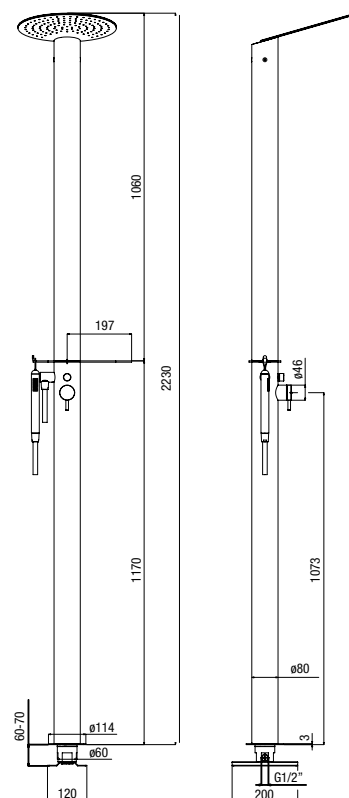

ST RE10S CR

colonna doccia **AISI 316** monocomando

- tubo $\varnothing$ 80 mm
- soffione $\varnothing$ 300 mm
- doccia monogetto
- alimentazione a terra

shower column AISI 316 single-lever mixing valve

- tube $\varnothing$ 80 mm
- shower head $\varnothing$ 300 mm
- one spray handset
- ground water supply system

colonne de douche **AISI 316**, robinet monocommande

- tube 80 mm
- pomme de douche $\varnothing$ 300 mm
- douchette monojet
- système d'alimentation au sol

completo di base per fissaggio a pavimento
base for floor mounting included
base pour fixation à étage fourni