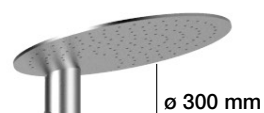

colonne de douche **AISI 316**, robinet mono fluide

- tube 50 mm
- pomme de douche  $\varnothing$  300 mm
- système d'alimentation au sol

completo di base per fissaggio a pavimento  
base for floor mounting included  
base pour fixation à étage fourni