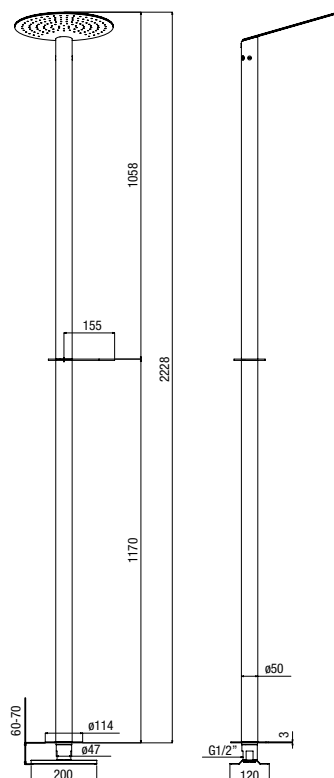

monoacqua  
*one water stopcock*  
mono fluide

ø 50 mm

portasapone  
*shelf*  
tablette

**ST SM20L CR**

colonna doccia **AISI 316** monoacqua

- tubo ø 50 mm
- soffione ø 300 mm
- alimentazione laterale

*shower column AISI 316 one water stopcock*

- shower tube ø 50 mm
- shower head ø 300 mm
- side water supply system

colonne de douche **AISI 316**, robinet mono fluide

- tube 50 mm
- pomme de douche ø 300 mm
- système d'alimentation latéral

H2O →

monoacqua comando remoto  
*one water stopcock remote control*  
 mono fluide commande à distance