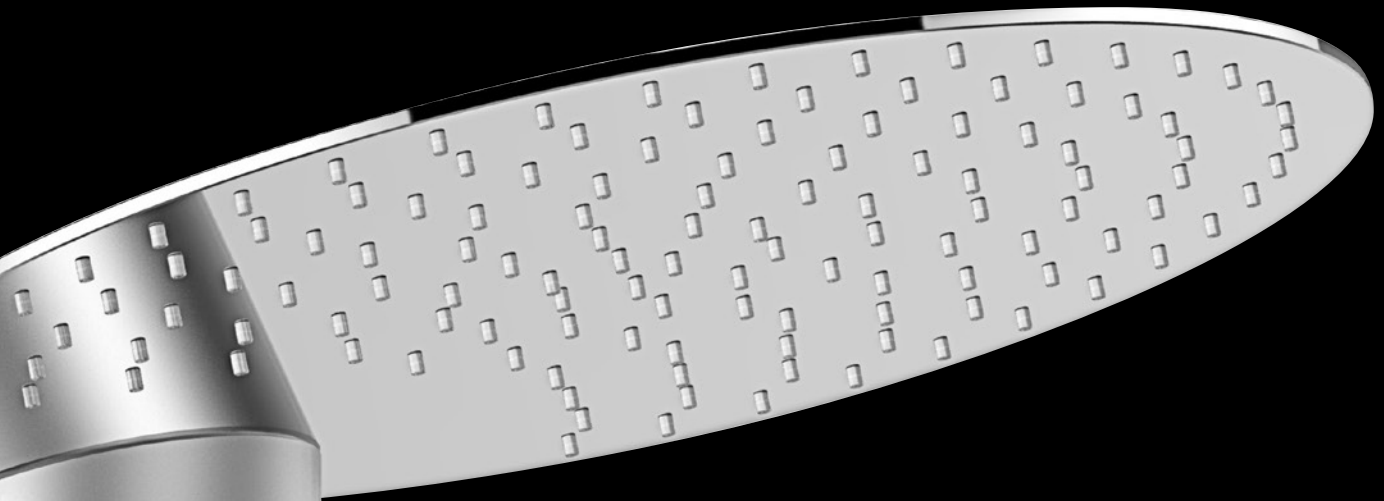

# santa

INDOOR-OUTDOOR

design  
ODO FIORAVANTI

XOSSCOLLECTION

santa

- OUTDOOR / INDOOR
- INOX AISI 316
- facile da installare/disinstallare  
*easy to install/uninstall*  
facile à installer/désinstaller
- Kit fissaggio universale adatto ad ogni tipologia di pavimentazione  
*Universal fixing kit suited to any type of flooring*  
Kit de fixation universel adapte à toute configuration du sol

- monocomando  
*single-lever*  
monocommande

alimentazione a terra  
*ground water supply system*  
système d'alimentation au sol

- monoacqua  
*one water stopcock*  
mono fluide

alimentazione a terra  
*ground water supply system*  
système d'alimentation au sol

alimentazione laterale  
*side water supply system*  
système d'alimentation latéral

- monoacqua senza rubinetto  
*one water stopcock without tap remote control*  
mono fluide sans robinet  
commande à distance

- shower tube ø 50 mm
- shower head ø 300 mm
- side water supply system

colonne de douche **AISI 316**, robinet mono fluide

- tube 50 mm
- pomme de douche ø 300 mm
- système d'alimentation latéral

H2O →

monoacqua comando remoto  
*one water stopcock remote control*  
 mono fluide commande à distance