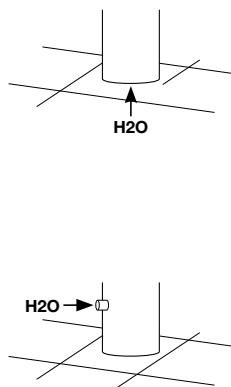

alimentazione a terra
ground water supply system
système d'alimentation au sol

alimentazione laterale
side water supply system
système d'alimentation latéral

- monoacqua senza rubinetto
  one water stopcock without tap remote control
  mono fluide sans robinet
  commande à distance

alimentazione a terra
ground water supply system
système d'alimentation au sol

AC 273

cover di protezione per colonna doccia
protective cover for shower column
housse de protection pour colonne de douche