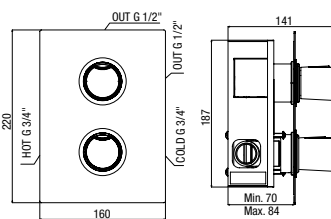

TERMOSTATICI THERMOSTATIC THERMOSTATIQUE

CPL 87163 CR
SF 060 CR
BD 035 CR
KI 060 CR

thermostatic
SWK 871163 CR

termostatico doccia incasso con deviatore ceramico **due uscite** e regolazione portata

- braccio doccia 350 mm G1/2"
- soffione doccia anticalcare $\varnothing$ 200 mm, **ABS**
- doccia monogetto anticalcare $\varnothing$ 100 mm con sistema **AIRmix**
- supporto doccia con presa acqua, metallo
- flessibile doccia "flexeco" PVC metallizzato cm 150

concealed thermostatic shower valve with two outlets ceramic diverter and stop

- shower arm 350 mm G1/2"
- $\varnothing$ 200 mm shower head, anti-scale, **ABS**
- $\varnothing$ 100 mm one-spray handset, anti-scale, **AIRmix saving system**
- shower bracket with water outlet, metal
- "flexeco" shower hose silver PVC 150 cm

douche thermostatique encastré avec sélecteur céramique **deux sorties**

- bras de douche 350 mm G1/2"
- pomme de douche $\varnothing$ 200 mm, anticalcaire, **ABS**
- douchette monojet anticalcaire $\varnothing$ 100 mm avec système **AIRmix**
- support douchette avec prise eau, métal
- flexible de douche "flexeco" PVC métallisé 150 cm

shower set

SPL 72163 CR
SF 101A CR
BD 035 CR
KI 060 CR

thermostatic
SWK 721163 CR

termostatico doccia incasso con deviatore ceramico **due uscite** e regolazione portata

- braccio doccia 350 mm G1/2"
- soffione doccia anticalcare $\varnothing$ 200 mm, **METAL SLIM**
- doccia monogetto anticalcare $\varnothing$ 100 mm con sistema **AIRmix**
- supporto doccia con presa acqua, metallo
- flessibile doccia "flexeco" PVC metallizzato cm 150

concealed thermostatic shower valve with two outlets ceramic diverter and stop