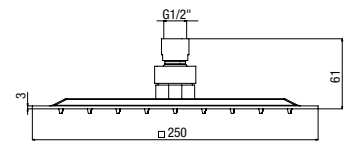

shower set

alpiCOLLECTION

UN 18L863D CR
SF 074A CR
BD 036 CR

METAL

SWK 18L1863 CR

monocomando doccia incasso **due uscite** con kit doccia

- braccio doccia 350 mm 22x22 mm G1/2"
- soffione doccia anticalcare 250x250 mm,

METAL SLIM

*concealed single-lever shower mixer **two outlets** with handset kit*

- shower arm 350 mm 22x22 mm G1/2"
- 250x250 mm shower head, anti-scale,

METAL SLIM

douche encastré monocommande **deux sorties** avec kit douchette

- bras de douche 350 mm 22x22 mm G1/2"
- pomme de douche 250x250 mm, anticalcaire,

METAL SLIM

BU 85L863D CR
SF 066A CR
BD 035 CR

METAL

SWK 85L1863 CR

monocomando doccia incasso **due uscite** con kit doccia

- braccio doccia 350 mm G1/2"
- soffione doccia anticalcare ø 200 mm, **METAL**

*concealed single-lever shower mixer **two outlets** with handset kit*

- shower arm 350 mm G1/2"
- ø 200 mm shower head, anti-scale, **METAL**

douche encastré monocommande **deux sorties** avec kit douchette

- bras de douche 350 mm G1/2"
- pomme de douche ø 200 mm, anticalcaire, **METAL**