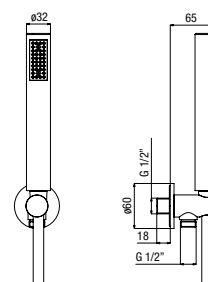

douche thermostatique encastré avec sélecteur céramique **deux sorties**

- bras de douche 350 mm G1/2"
- pomme de douche \varnothing 200 mm, anticalcaire, **METAL SLIM**
- douchette monojet anticalcaire \varnothing 100 mm avec système **AIRmix**
- support douchette avec prise eau, métal
- flexible de douche "flexeco" PVC métallisé 150 cm

BU 85163 CR
SF 066A CR
BD 035 CR
KI 046 CR

METAL

thermostatic SWK 851163 CR

termostatico doccia incasso con deviatore ceramico

due uscite e regolazione portata

- braccio doccia 350 mm G1/2"
- soffione doccia anticalcare ø 200 mm, **METAL**
- doccia monogetto anticalcare
- supporto doccia con presa acqua, metallo
- flessibile doccia "flexeco" PVC metallizzato cm 150

concealed thermostatic shower valve with two outlets ceramic diverter and stop

- shower arm 350 mm G1/2"
- ø 200 mm shower head, anti-scale, **METAL**
- one-spray handset, anti-scale
- shower bracket with water outlet, metal
- "flexeco" shower hose silver PVC 150 cm

douche thermostatique encastré avec sélecteur céramique **deux sorties**

- bras de douche 350 mm G1/2"
- pomme de douche ø 200 mm, anticalcaire, **METAL**
- douchette monojet anticalcaire
- support douchette avec prise eau, métal
- flexible de douche "flexeco" PVC métallisé 150 cm