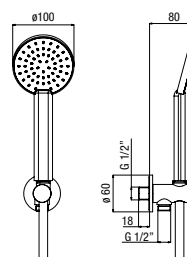

douche encastré monocommande **deux sorties** avec kit douchette

- bras de douche 350 mm G1/2"
- pomme de douche ø 200 mm, anticalcaire, **METAL**

TERMOSTATICI THERMOSTATIC THERMOSTATIQUE

CPL 87163 CR
SF 060 CR
BD 035 CR
KI 060 CR

thermostatic
SWK 871163 CR

termostatico doccia incasso con deviatore ceramico **due uscite** e regolazione portata

- braccio doccia 350 mm G1/2"
- soffione doccia anticalcare \varnothing 200 mm, **ABS**
- doccia monogetto anticalcare \varnothing 100 mm con sistema **AIRmix**
- supporto doccia con presa acqua, metallo
- flessibile doccia "flexeco" PVC metallizzato cm 150

concealed thermostatic shower valve with two outlets ceramic diverter and stop

- shower arm 350 mm G1/2"
- \varnothing 200 mm shower head, anti-scale, **ABS**
- \varnothing 100 mm one-spray handset, anti-scale, **AIRmix saving system**
- shower bracket with water outlet, metal
- "flexeco" shower hose silver PVC 150 cm

douche thermostatique encastré avec sélecteur céramique **deux sorties**

- bras de douche 350 mm G1/2"
- pomme de douche \varnothing 200 mm, anticalcaire, **ABS**
- douchette monojet anticalcaire \varnothing 100 mm avec système **AIRmix**
- support douchette avec prise eau, métal
- flexible de douche "flexeco" PVC métallisé 150 cm