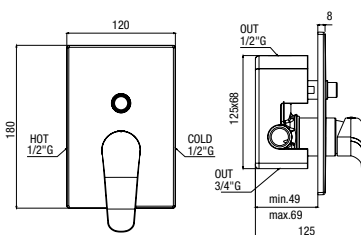

MONOCOMANDO SINGLE-LEVER MONOCOMMANDE

CPL 87863 CR
SF 060 CR
BD 035 CR
KI 060 CR

SWK 87A1863 CR

monocomando doccia incasso
con deviatore meccanico, piastra **ABS**
- braccio doccia 350 mm G1/2"
- soffione doccia anticalcare $\varnothing$ 200 mm, **ABS**
- doccia monogetto anticalcare $\varnothing$ 100 mm
con sistema **AIRmix**
- supporto doccia con presa acqua, metallo
- flessibile doccia "flexeco" PVC metallizzato cm 150

*concealed single-lever shower mixer
with mechanical diverter, ABS plate*

- shower arm 350 mm G1/2"
- $\varnothing$ 200 mm shower head, anti-scale, **ABS**
- $\varnothing$ 100 mm one-spray handset, anti-scale,
AIRmix saving system
- shower bracket with water outlet, metal
- "flexeco" shower hose silver PVC 150 cm

douche encastré monocommande
avec inverseur mécanique, plaque **ABS**

- bras de douche 350 mm G1/2"
- pomme de douche $\varnothing$ 200 mm, anticalcaire, **ABS**
- douchette monojet anticalcaire $\varnothing$ 100 mm
avec système **AIRmix**
- support douchette avec prise eau, métal
- flexible de douche "flexeco" PVC métallisé 150 cm

JO 74863 CR
SF 101A CR
BD 035 CR
KI 060 CR

METAL

SWK 741863 CR

monocomando doccia incasso con deviatore meccanico
- braccio doccia 350 mm G1/2"
- soffione doccia $\varnothing$ 200 mm, **METAL SLIM**
- doccia monogetto anticalcare $\varnothing$ 100 mm
con sistema **AIRmix**
- supporto doccia con presa acqua, metallo
- flessibile doccia "flexeco" PVC metallizzato cm 150

concealed single-lever shower mixer with mechanical diverter

- shower arm 350 mm G1/2"
- $\varnothing$ 200 mm shower head, **METAL SLIM**
- $\varnothing$ 100 mm one-spray handset, anti-scale,
AIRmix saving system
- shower bracket with water outlet, metal
- "flexeco" shower hose silver PVC 150 cm

douche encastré monocommande avec inverseur mécanique