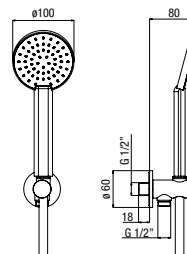

douche thermostatique encastré avec sélecteur céramique **deux sorties**

- bras de douche 350 mm G1/2"
- pomme de douche \varnothing 200 mm, anticalcaire, **ABS**
- douchette monojet anticalcaire \varnothing 100 mm avec système **AIRmix**
- support douchette avec prise eau, métal
- flexible de douche "flexeco" PVC métallisé 150 cm

shower set

SPL 72163 CR
SF 101A CR
BD 035 CR
KI 060 CR

thermostatic
SWK 721163 CR

termostatico doccia incasso con deviatore ceramico **due uscite** e regolazione portata

- braccio doccia 350 mm G1/2"
- soffione doccia anticalcare \varnothing 200 mm, **METAL SLIM**
- doccia monogetto anticalcare \varnothing 100 mm con sistema **AIRmix**
- supporto doccia con presa acqua, metallo
- flessibile doccia "flexeco" PVC metallizzato cm 150

concealed thermostatic shower valve with two outlets ceramic diverter and stop

- shower arm 350 mm G1/2"
- \varnothing 200 mm shower head, anti-scale, **METAL SLIM**
- \varnothing 100 mm one-spray handset, anti-scale, **AIRmix saving system**
- shower bracket with water outlet, metal
- "flexeco" shower hose silver PVC 150 cm

douche thermostatique encastré avec sélecteur céramique **deux sorties**

- bras de douche 350 mm G1/2"
- pomme de douche \varnothing 200 mm, anticalcaire, **METAL SLIM**
- douchette monojet anticalcaire \varnothing 100 mm avec système **AIRmix**
- support douchette avec prise eau, métal
- flexible de douche "flexeco" PVC métallisé 150 cm