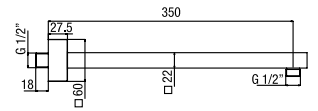

shower set

alpiCOLLECTION

UN 18L863D CR
SF 074A CR
BD 036 CR

METAL

SWK 18L1863 CR

monocomando doccia incasso **due uscite** con kit doccia

- braccio doccia 350 mm 22x22 mm G1/2"
- soffione doccia anticalcare 250x250 mm,

METAL SLIM

*concealed single-lever shower mixer **two outlets** with handset kit*

- shower arm 350 mm 22x22 mm G1/2"
- 250x250 mm shower head, anti-scale,

METAL SLIM

douche encastré monocommande **deux sorties** avec kit douchette

- bras de douche 350 mm 22x22 mm G1/2"
- pomme de douche 250x250 mm, anticalcaire,

METAL SLIM

BU 85L863D CR
SF 066A CR
BD 035 CR

METAL

SWK 85L1863 CR

monocomando doccia incasso **due uscite** con kit doccia

- braccio doccia 350 mm G1/2"
- soffione doccia anticalcare ø 200 mm, **METAL**

*concealed single-lever shower mixer **two outlets** with handset kit*

- shower arm 350 mm G1/2"
- ø 200 mm shower head, anti-scale, **METAL**

douche encastré monocommande **deux sorties** avec kit douchette

- bras de douche 350 mm G1/2"
- pomme de douche ø 200 mm, anticalcaire, **METAL**