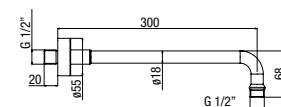

TERMOSTATICI THERMOSTATIC THERMOSTATIQUE

CPL 87163 CR
SF 060 CR
BD 035 CR
KI 060 CR

thermostatic
SWK 871163 CR

termostatico doccia incasso con deviatore ceramico **due uscite** e regolazione portata

- braccio doccia 350 mm G1/2"
- soffione doccia anticalcare $\varnothing$ 200 mm, **ABS**
- doccia monogetto anticalcare $\varnothing$ 100 mm con sistema **AIRmix**
- supporto doccia con presa acqua, metallo
- flessibile doccia "flexeco" PVC metallizzato cm 150

concealed thermostatic shower valve with two outlets ceramic diverter and stop

- shower arm 350 mm G1/2"
- $\varnothing$ 200 mm shower head, anti-scale, **ABS**
- $\varnothing$ 100 mm one-spray handset, anti-scale, **AIRmix saving system**
- shower bracket with water outlet, metal
- "flexeco" shower hose silver PVC 150 cm

douche thermostatique encastré avec sélecteur céramique **deux sorties**

- bras de douche 350 mm G1/2"
- pomme de douche $\varnothing$ 200 mm, anticalcaire, **ABS**
- douchette monojet anticalcaire $\varnothing$ 100 mm avec système **AIRmix**
- support douchette avec prise eau, métal
- flexible de douche "flexeco" PVC métallisé 150 cm

shower set

SPL 72163 CR
SF 101A CR
BD 035 CR
KI 060 CR

thermostatic
SWK 721163 CR

termostatico doccia incasso con deviatore ceramico **due uscite** e regolazione portata

- braccio doccia 350 mm G1/2"
- soffione doccia anticalcare $\varnothing$ 200 mm, **METAL SLIM**
- doccia monogetto anticalcare $\varnothing$ 100 mm con sistema **AIRmix**
- supporto doccia con presa acqua, metallo
- flessibile doccia "flexeco" PVC metallizzato cm 150

concealed thermostatic shower valve with two outlets ceramic diverter and stop