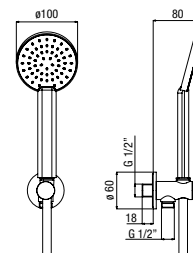

*concealed single-lever shower mixer
with mechanical diverter, ABS plate*

- shower arm 350 mm G1/2"
- \varnothing 200 mm shower head, anti-scale, **ABS**
- \varnothing 100 mm one-spray handset, anti-scale,
AIRmix saving system
- shower bracket with water outlet, metal
- "flexeco" shower hose silver PVC 150 cm

JO 74863 CR
SF 101A CR
BD 035 CR
KI 060 CR

METAL

SWK 741863 CR

monocomando doccia incasso con deviatore meccanico
- braccio doccia 350 mm G1/2"
- soffione doccia \varnothing 200 mm, **METAL SLIM**
- doccia monogetto anticalcare \varnothing 100 mm
con sistema **AIRmix**
- supporto doccia con presa acqua, metallo
- flessibile doccia "flexeco" PVC metallizzato cm 150

concealed single-lever shower mixer with mechanical diverter

- shower arm 350 mm G1/2"
- \varnothing 200 mm shower head, **METAL SLIM**
- \varnothing 100 mm one-spray handset, anti-scale,
AIRmix saving system
- shower bracket with water outlet, metal
- "flexeco" shower hose silver PVC 150 cm

douche encastré monocommande avec inverseur mécanique

- bras de douche 350 mm G1/2"
- pomme de douche \varnothing 200 mm, **METAL SLIM**
- douchette monojet anticalcaire \varnothing 100 mm
avec système **AIRmix**
- support douchette avec prise eau, métal
- flexible de douche "flexeco" PVC métallisé 150 cm