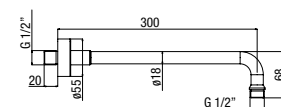

TERMOSTATICI THERMOSTATIC THERMOSTATIQUE

CPL 87163 CR
SF 060 CR
BD 035 CR
KI 060 CR

thermostatic
SWK 871163 CR

termostatico doccia incasso con deviatore ceramico **due uscite** e regolazione portata

- braccio doccia 350 mm G1/2"
- soffione doccia anticalcare $\varnothing$ 200 mm, **ABS**
- doccia monogetto anticalcare $\varnothing$ 100 mm con sistema **AIRmix**
- supporto doccia con presa acqua, metallo
- flessibile doccia "flexeco" PVC metallizzato cm 150

concealed thermostatic shower valve with two outlets ceramic diverter and stop

- shower arm 350 mm G1/2"
- $\varnothing$ 200 mm shower head, anti-scale, **ABS**
- $\varnothing$ 100 mm one-spray handset, anti-scale, **AIRmix saving system**
- shower bracket with water outlet, metal
- "flexeco" shower hose silver PVC 150 cm

douche thermostatique encastré avec sélecteur céramique **deux sorties**

- bras de douche 350 mm G1/2"
- pomme de douche $\varnothing$ 200 mm, anticalcaire, **ABS**
- douchette monojet anticalcaire $\varnothing$ 100 mm avec système **AIRmix**
- support douchette avec prise eau, métal
- flexible de douche "flexeco" PVC métallisé 150 cm

shower set

SPL 72163 CR
SF 101A CR
BD 035 CR
KI 060 CR

thermostatic
SWK 721163 CR

termostatico doccia incasso con deviatore ceramico **due uscite** e regolazione portata

- braccio doccia 350 mm G1/2"
- soffione doccia anticalcare $\varnothing$ 200 mm, **METAL SLIM**
- doccia monogetto anticalcare $\varnothing$ 100 mm con sistema **AIRmix**
- supporto doccia con presa acqua, metallo
- flessibile doccia "flexeco" PVC metallizzato cm 150

concealed thermostatic shower valve with two outlets ceramic diverter and stop