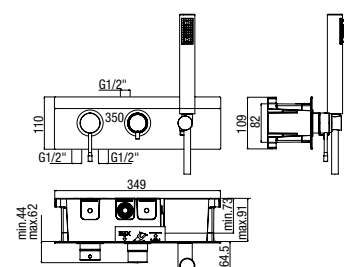

shower set

alpiCOLLECTION

UN 18L863D CR
SF 074A CR
BD 036 CR

METAL

SWK 18L1863 CR

monocomando doccia incasso **due uscite** con kit doccia

- braccio doccia 350 mm 22x22 mm G1/2"
- soffione doccia anticalcare 250x250 mm,

METAL SLIM

*concealed single-lever shower mixer **two outlets** with handset kit*

- shower arm 350 mm 22x22 mm G1/2"
- 250x250 mm shower head, anti-scale,

METAL SLIM

douche encastré monocommande **deux sorties** avec kit douchette

- bras de douche 350 mm 22x22 mm G1/2"
- pomme de douche 250x250 mm, anticalcaire,

METAL SLIM

BU 85L863D CR
SF 066A CR
BD 035 CR

METAL

SWK 85L1863 CR

monocomando doccia incasso **due uscite** con kit doccia

- braccio doccia 350 mm G1/2"
- soffione doccia anticalcare ø 200 mm, **METAL**

*concealed single-lever shower mixer **two outlets** with handset kit*

- shower arm 350 mm G1/2"
- ø 200 mm shower head, anti-scale, **METAL**

douche encastré monocommande **deux sorties** avec kit douchette

- bras de douche 350 mm G1/2"
- pomme de douche ø 200 mm, anticalcaire, **METAL**