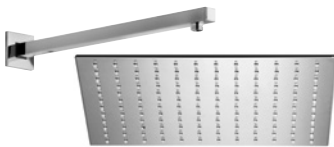

shower set

alpiCOLLECTION

UN 18L863D CR
SF 074A CR
BD 036 CR

METAL