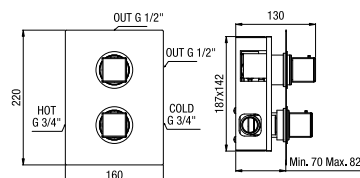

BU 85163 CR
SF 066A CR
BD 035 CR
KI 046 CR

METAL

thermostatic SWK 851163 CR

termostatico doccia incasso con deviatore ceramico

due uscite e regolazione portata

- braccio doccia 350 mm G1/2"
- soffione doccia anticalcare ø 200 mm, **METAL**
- doccia monogetto anticalcare
- supporto doccia con presa acqua, metallo
- flessibile doccia "flexeco" PVC metallizzato cm 150

concealed thermostatic shower valve with two outlets ceramic diverter and stop

- shower arm 350 mm G1/2"
- ø 200 mm shower head, anti-scale, **METAL**
- one-spray handset, anti-scale
- shower bracket with water outlet, metal
- "flexeco" shower hose silver PVC 150 cm

douche thermostatique encastré avec sélecteur céramique **deux sorties**

- bras de douche 350 mm G1/2"
- pomme de douche ø 200 mm, anticalcaire, **METAL**
- douchette monojet anticalcaire
- support douchette avec prise eau, métal
- flexible de douche "flexeco" PVC métallisé 150 cm

UN 57163 CR
SF 074A CR
BD 035 CR
KI 057 CR

METAL

thermostatic SWK 181163 CR

termostatico doccia incasso con deviatore ceramico

due uscite e regolazione portata

- braccio doccia 350 mm G1/2"
- soffione doccia anticalcare 250X250 mm, **METAL SLIM**
- doccia monogetto anticalcare
- supporto doccia con presa acqua, ottone
- flessibile doccia "flexeco" PVC metallizzato cm 150

concealed thermostatic shower valve with two outlets ceramic diverter and stop

- shower arm 350 mm G1/2"
- 250X250 mm shower head, anti-scale, **METAL SLIM**
- one-spray handset, anti-scale
- shower bracket with water outlet, brass
- "flexeco" shower hose silver PVC 150 cm

douche thermostatique encastré avec sélecteur céramique **deux sorties**