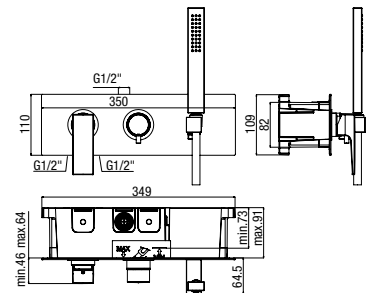

METAL SLIM

*concealed single-lever shower mixer **two outlets** with handset kit*

- shower arm 350 mm 22x22 mm G1/2"
- 250x250 mm shower head, anti-scale,

METAL SLIM

douche encastré monocommande **deux sorties** avec kit douchette

- bras de douche 350 mm 22x22 mm G1/2"
- pomme de douche 250x250 mm, anticalcaire,

METAL SLIM

BU 85L863D CR
SF 066A CR
BD 035 CR

METAL

SWK 85L1863 CR

monocomando doccia incasso **due uscite** con kit doccia