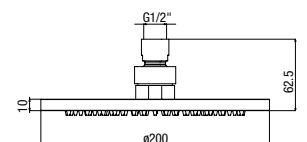

shower set

alpiCOLLECTION

UN 18L863D CR
SF 074A CR
BD 036 CR

METAL

SWK 18L1863 CR

monocomando doccia incasso **due uscite** con kit doccia

- braccio doccia 350 mm 22x22 mm G1/2"
- soffione doccia anticalcare 250x250 mm,

METAL SLIM

*concealed single-lever shower mixer **two outlets** with handset kit*

- shower arm 350 mm 22x22 mm G1/2"
- 250x250 mm shower head, anti-scale,

METAL SLIM

douche encastré monocommande **deux sorties** avec kit douchette

- bras de douche 350 mm 22x22 mm G1/2"
- pomme de douche 250x250 mm, anticalcaire,

METAL SLIM

BU 85L863D CR
SF 066A CR
BD 035 CR

METAL

SWK 85L1863 CR

monocomando doccia incasso **due uscite** con kit doccia

- braccio doccia 350 mm G1/2"
- soffione doccia anticalcare ø 200 mm, **METAL**

*concealed single-lever shower mixer **two outlets** with handset kit*

- shower arm 350 mm G1/2"
- ø 200 mm shower head, anti-scale, **METAL**

douche encastré monocommande **deux sorties** avec kit douchette

- bras de douche 350 mm G1/2"
- pomme de douche ø 200 mm, anticalcaire, **METAL**