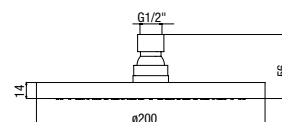

MONOCOMANDO SINGLE-LEVER MONOCOMMANDE

CPL 87863 CR
SF 060 CR
BD 035 CR
KI 060 CR

SWK 87A1863 CR

monocomando doccia incasso
con deviatore meccanico, piastra **ABS**
- braccio doccia 350 mm G1/2"
- soffione doccia anticalcare $\varnothing$ 200 mm, **ABS**
- doccia monogetto anticalcare $\varnothing$ 100 mm
con sistema **AIRmix**
- supporto doccia con presa acqua, metallo
- flessibile doccia "flexeco" PVC metallizzato cm 150

*concealed single-lever shower mixer
with mechanical diverter, ABS plate*

- shower arm 350 mm G1/2"
- $\varnothing$ 200 mm shower head, anti-scale, **ABS**
- $\varnothing$ 100 mm one-spray handset, anti-scale,
AIRmix saving system
- shower bracket with water outlet, metal
- "flexeco" shower hose silver PVC 150 cm

douche encastré monocommande
avec inverseur mécanique, plaque **ABS**

- bras de douche 350 mm G1/2"
- pomme de douche $\varnothing$ 200 mm, anticalcaire, **ABS**
- douchette monojet anticalcaire $\varnothing$ 100 mm
avec système **AIRmix**
- support douchette avec prise eau, métal
- flexible de douche "flexeco" PVC métallisé 150 cm

JO 74863 CR
SF 101A CR
BD 035 CR
KI 060 CR

METAL

SWK 741863 CR

monocomando doccia incasso con deviatore meccanico
- braccio doccia 350 mm G1/2"
- soffione doccia $\varnothing$ 200 mm, **METAL SLIM**
- doccia monogetto anticalcare $\varnothing$ 100 mm
con sistema **AIRmix**
- supporto doccia con presa acqua, metallo
- flessibile doccia "flexeco" PVC metallizzato cm 150

concealed single-lever shower mixer with mechanical diverter

- shower arm 350 mm G1/2"
- $\varnothing$ 200 mm shower head, **METAL SLIM**
- $\varnothing$ 100 mm one-spray handset, anti-scale,
AIRmix saving system
- shower bracket with water outlet, metal
- "flexeco" shower hose silver PVC 150 cm

douche encastré monocommande avec inverseur mécanique