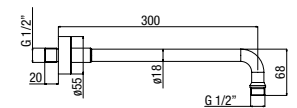

shower set

alpiCOLLECTION

UN 18L863D CR
SF 074A CR
BD 036 CR

METAL

SWK 18L1863 CR

monocomando doccia incasso **due uscite** con kit doccia

- braccio doccia 350 mm 22x22 mm G1/2"
- soffione doccia anticalcare 250x250 mm,

METAL SLIM

*concealed single-lever shower mixer **two outlets** with handset kit*

- shower arm 350 mm 22x22 mm G1/2"
- 250x250 mm shower head, anti-scale,

METAL SLIM

douche encastré monocommande **deux sorties** avec kit douchette

- bras de douche 350 mm 22x22 mm G1/2"
- pomme de douche 250x250 mm, anticalcaire,

METAL SLIM

BU 85L863D CR
SF 066A CR
BD 035 CR

METAL

SWK 85L1863 CR

monocomando doccia incasso **due uscite** con kit doccia

- braccio doccia 350 mm G1/2"
- soffione doccia anticalcare ø 200 mm, **METAL**

*concealed single-lever shower mixer **two outlets** with handset kit*

- shower arm 350 mm G1/2"
- ø 200 mm shower head, anti-scale, **METAL**

douche encastré monocommande **deux sorties** avec kit douchette

- bras de douche 350 mm G1/2"
- pomme de douche ø 200 mm, anticalcaire, **METAL**