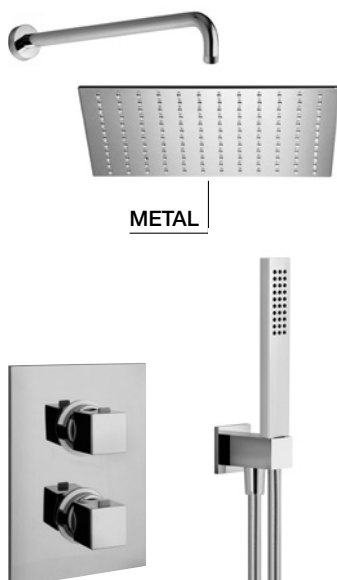

UN 57163 CR
SF 074A CR
BD 035 CR
KI 057 CR

METAL

thermostatic SWK 181163 CR

termostatico doccia incasso con deviatore ceramico

due uscite e regolazione portata

- braccio doccia 350 mm G1/2"
- soffione doccia anticalcare 250X250 mm, **METAL SLIM**
- doccia monogetto anticalcare
- supporto doccia con presa acqua, ottone
- flessibile doccia "flexeco" PVC metallizzato cm 150

concealed thermostatic shower valve with two outlets ceramic diverter and stop

- shower arm 350 mm G1/2"
- 250X250 mm shower head, anti-scale, **METAL SLIM**
- one-spray handset, anti-scale
- shower bracket with water outlet, brass
- "flexeco" shower hose silver PVC 150 cm

douche thermostatique encastré avec sélecteur céramique **deux sorties**

- bras de douche 350 mm G1/2"
- pomme de douche 250X250 mm, anticalcaire, **METAL SLIM**
- douchette monojet anticalcaire
- support douchette avec prise eau, laiton
- flexible de douche "flexeco" PVC métallisé 150 cm