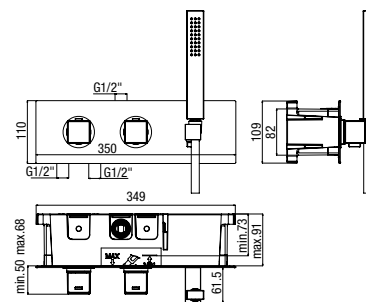

concealed thermostatic shower valve with two outlets ceramic diverter and stop

- shower arm 350 mm G1/2"
- 250X250 mm shower head, anti-scale, **METAL SLIM**
- one-spray handset, anti-scale
- shower bracket with water outlet, brass
- "flexeco" shower hose silver PVC 150 cm

douche thermostatique encastré avec sélecteur céramique **deux sorties**

- bras de douche 350 mm G1/2"
- pomme de douche 250X250 mm, anticalcaire, **METAL SLIM**
- douchette monojet anticalcaire
- support douchette avec prise eau, laiton
- flexible de douche "flexeco" PVC métallisé 150 cm

METAL SLIM

concealed thermostatic shower valve two outlets with handset kit

- shower arm 350 mm 22x22 mm G1/2"
- 250X250 mm shower head, anti-scale,

METAL SLIM

douche thermostatique encastré **deux sorties** avec kit douchette

- bras de douche 350 mm 22x22 mm G1/2"
- pomme de douche 250X250 mm, anticalcaire,

METAL SLIM

shower set

BU 85L163D CR
SF 066A CR
BD 035 CR

METAL

thermostatic
SWK 85L1163 CR

termostatico doccia incasso **due uscite** con kit doccia
- braccio doccia 350 mm G1/2"
- soffione doccia anticalcare ø 200 mm, **METAL**