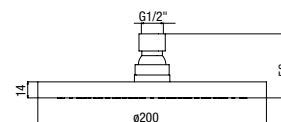

TERMOSTATICI THERMOSTATIC THERMOSTATIQUE

CPL 87163 CR
SF 060 CR
BD 035 CR
KI 060 CR

thermostatic
SWK 871163 CR

termostatico doccia incasso con deviatore ceramico **due uscite** e regolazione portata

- braccio doccia 350 mm G1/2"
- soffione doccia anticalcare $\varnothing$ 200 mm, **ABS**
- doccia monogetto anticalcare $\varnothing$ 100 mm con sistema **AIRmix**
- supporto doccia con presa acqua, metallo
- flessibile doccia "flexeco" PVC metallizzato cm 150

concealed thermostatic shower valve with two outlets ceramic diverter and stop

- shower arm 350 mm G1/2"
- $\varnothing$ 200 mm shower head, anti-scale, **ABS**
- $\varnothing$ 100 mm one-spray handset, anti-scale, **AIRmix saving system**
- shower bracket with water outlet, metal
- "flexeco" shower hose silver PVC 150 cm

douche thermostatique encastré avec sélecteur céramique **deux sorties**

- bras de douche 350 mm G1/2"
- pomme de douche $\varnothing$ 200 mm, anticalcaire, **ABS**
- douchette monojet anticalcaire $\varnothing$ 100 mm avec système **AIRmix**
- support douchette avec prise eau, métal
- flexible de douche "flexeco" PVC métallisé 150 cm

shower set

SPL 72163 CR
SF 101A CR
BD 035 CR
KI 060 CR

thermostatic
SWK 721163 CR

termostatico doccia incasso con deviatore ceramico **due uscite** e regolazione portata

- braccio doccia 350 mm G1/2"
- soffione doccia anticalcare $\varnothing$ 200 mm, **METAL SLIM**
- doccia monogetto anticalcare $\varnothing$ 100 mm con sistema **AIRmix**
- supporto doccia con presa acqua, metallo
- flessibile doccia "flexeco" PVC metallizzato cm 150

concealed thermostatic shower valve with two outlets ceramic diverter and stop