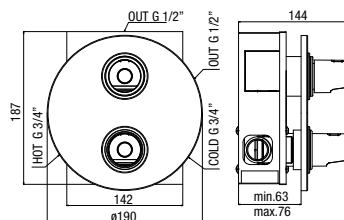

TERMOSTATICI THERMOSTATIC THERMOSTATIQUE

CPL 87163 CR
SF 060 CR
BD 035 CR
KI 060 CR

thermostatic
SWK 871163 CR

termostatico doccia incasso con deviatore ceramico **due uscite** e regolazione portata

- braccio doccia 350 mm G1/2"
- soffione doccia anticalcare $\varnothing$ 200 mm, **ABS**
- doccia monogetto anticalcare $\varnothing$ 100 mm con sistema **AIRmix**
- supporto doccia con presa acqua, metallo
- flessibile doccia "flexeco" PVC metallizzato cm 150

concealed thermostatic shower valve with two outlets ceramic diverter and stop

- shower arm 350 mm G1/2"
- $\varnothing$ 200 mm shower head, anti-scale, **ABS**
- $\varnothing$ 100 mm one-spray handset, anti-scale, **AIRmix saving system**
- shower bracket with water outlet, metal
- "flexeco" shower hose silver PVC 150 cm

douche thermostatique encastré avec sélecteur céramique **deux sorties**

- bras de douche 350 mm G1/2"
- pomme de douche $\varnothing$ 200 mm, anticalcaire, **ABS**
- douchette monojet anticalcaire $\varnothing$ 100 mm avec système **AIRmix**
- support douchette avec prise eau, métal
- flexible de douche "flexeco" PVC métallisé 150 cm

shower set

SPL 72163 CR
SF 101A CR
BD 035 CR
KI 060 CR

thermostatic
SWK 721163 CR

termostatico doccia incasso con deviatore ceramico **due uscite** e regolazione portata

- braccio doccia 350 mm G1/2"
- soffione doccia anticalcare $\varnothing$ 200 mm, **METAL SLIM**
- doccia monogetto anticalcare $\varnothing$ 100 mm con sistema **AIRmix**
- supporto doccia con presa acqua, metallo
- flessibile doccia "flexeco" PVC metallizzato cm 150

concealed thermostatic shower valve with two outlets ceramic diverter and stop