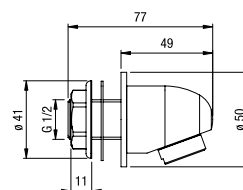

ACCESSORI ACCESSORIES ACCESSOIRES

**TR 40FPI CR**

flussometro incasso ø 3/4"  
*concealed flushing valve ø 3/4"*  
 fluxmètre encastré ø 3/4"

**TR 40FPE CR**

flussometro esterno ø 3/4"  
*exposed flushing valve ø 3/4"*  
 fluxmètre apparent ø 3/4"

**TR 40FPEP CR**

flussometro esterno inclinato ø 3/4"  
*exposed inclined flushing valve ø 3/4"*  
 fluxmètre incliné apparent ø 3/4"

**AC 114 CR**

bocca a muro  
*wall spout*  
 bec mural

**VT 1100 CR**

vitone temporizzato completo  
*complete headwork for non-concussive tap*  
 tête céramique complète pour robinet temporisé