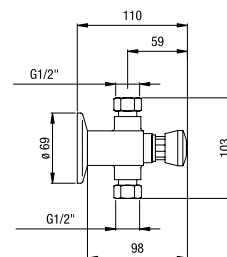

### RUBINETTI LAVABO BASIN TAPS ROBINETS LAVABO

size **S**

**TR 10LP CR**

rubinetto lavabo 1/2"

*basin tap, 1/2"*

robinet lavabo 1/2"

**VT 1100CR**

size **S**

**TR 15LP CR**

rubinetto lavabo 1/2"

*basin tap, 1/2"*

robinet lavabo 1/2"

**VT 1100CR**

**TR 20PP CR**

rubinetto lavabo a parete

*wall mounted basin tap*

robinet lavabo mural

**VT 1100CR**

RUBINETTI DOCCIA *SHOWER TAPS* ROBINETS DE DOUCHE

**TR 30DIP CR**

rubinetto doccia incasso  
*concealed shower tap*  
robinet de douche encastré

**TR 30DEP CR**

rubinetto doccia esterno  
*exposed shower tap*  
robinet de douche apparent