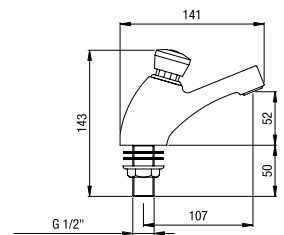

### RUBINETTI LAVABO BASIN TAPS ROBINETS LAVABO

size **S**

**TR 10LP CR**

rubinetto lavabo 1/2"

*basin tap, 1/2"*

robinet lavabo 1/2"

**VT 1100CR**

size **S**

**TR 15LP CR**

rubinetto lavabo 1/2"

*basin tap, 1/2"*

robinet lavabo 1/2"

**VT 1100CR**

**TR 20PP CR**

rubinetto lavabo a parete

*wall mounted basin tap*