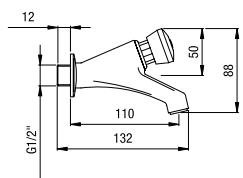

### RUBINETTI LAVABO BASIN TAPS ROBINETS LAVABO

size **S**

**TR 10LP CR**

rubinetto lavabo 1/2"

*basin tap, 1/2"*

robinet lavabo 1/2"

**VT 1100CR**

size **S**

**TR 15LP CR**

rubinetto lavabo 1/2"

*basin tap, 1/2"*

robinet lavabo 1/2"

**VT 1100CR**

**TR 20PP CR**

rubinetto lavabo a parete

*wall mounted basin tap*

robinet lavabo mural

**VT 1100CR**

RUBINETTI DOCCIA *SHOWER TAPS* ROBINETS DE DOUCHE

**TR 30DIP CR**

rubinetto doccia incasso  
*concealed shower tap*  
robinet de douche encastré

**TR 30DEP CR**

rubinetto doccia esterno  
*exposed shower tap*  
robinet de douche apparent