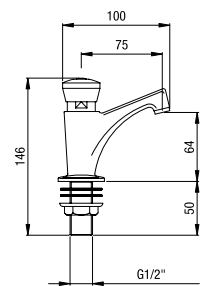

### RUBINETTI LAVABO BASIN TAPS ROBINETS LAVABO

size **S**

**TR 10LP CR**

rubinetto lavabo 1/2"

*basin tap, 1/2"*

robinet lavabo 1/2"

**VT 1100CR**

size **S**

**TR 15LP CR**

rubinetto lavabo 1/2"

*basin tap, 1/2"*

robinet lavabo 1/2"

**VT 1100CR**

**TR 20PP CR**

rubinetto lavabo a parete

*wall mounted basin tap*

robinet lavabo mural

**VT 1100CR**

RUBINETTI DOCCIA *SHOWER TAPS* ROBINETS DE DOUCHE

**TR 30DIP CR**

rubinetto doccia incasso  
*concealed shower tap*  
robinet de douche encastré

**TR 30DEP CR**

rubinetto doccia esterno  
*exposed shower tap*  
robinet de douche apparent