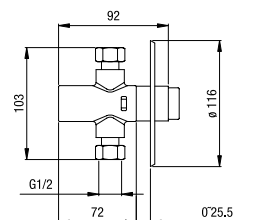

### RUBINETTI LAVABO BASIN TAPS ROBINETS LAVABO

size **S**

**TR 10LP CR**

rubinetto lavabo 1/2"

*basin tap, 1/2"*

robinet lavabo 1/2"

**VT 1100CR**

size **S**

**TR 15LP CR**

rubinetto lavabo 1/2"

*basin tap, 1/2"*

robinet lavabo 1/2"

**VT 1100CR**

**TR 20PP CR**

rubinetto lavabo a parete

*wall mounted basin tap*

robinet lavabo mural

**VT 1100CR**

RUBINETTI DOCCIA *SHOWER TAPS* ROBINETS DE DOUCHE

**TR 30DIP CR**

rubinetto doccia incasso  
*concealed shower tap*  
robinet de douche encastré

**TR 30DEP CR**

rubinetto doccia esterno  
*exposed shower tap*  
robinet de douche apparent