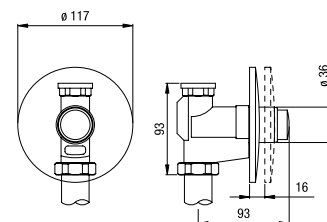

robinet lavabo mural

**VT 1100CR**

RUBINETTI DOCCIA *SHOWER TAPS* ROBINETS DE DOUCHE

**TR 30DIP CR**

rubinetto doccia incasso  
*concealed shower tap*  
robinet de douche encastré

**TR 30DEP CR**

rubinetto doccia esterno  
*exposed shower tap*  
robinet de douche apparent

RUBINETTI ORINATOIO *URINAL TAPS* ROBINETS URINOIR

**TR 25OP CR**

rubinetto orinatoio  
*urinal tap*  
robinet urinoir

**TR 25OPRC CR**

rubinetto orinatoio completo di raccordo  
*urinal tap with connection*  
robinet urinoir avec raccord

ACCESSORI ACCESSORIES ACCESSOIRES

**TR 40FPI CR**

flussometro incasso ø 3/4"  
*concealed flushing valve ø 3/4"*  
 fluxmètre encastré ø 3/4"

**TR 40FPE CR**

flussometro esterno ø 3/4"  
*exposed flushing valve ø 3/4"*  
 fluxmètre apparent ø 3/4"

**TR 40FPEP CR**

flussometro esterno inclinato ø 3/4"  
*exposed inclined flushing valve ø 3/4"*  
 fluxmètre incliné apparent ø 3/4"

**AC 114 CR**

bocca a muro  
*wall spout*  
 bec mural

**VT 1100 CR**

vitone temporizzato completo  
*complete headwork for non-concussive tap*  
 tête céramique complète pour robinet temporisé