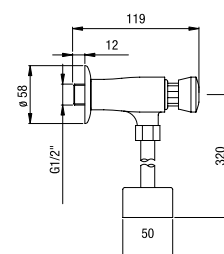

### RUBINETTI LAVABO BASIN TAPS ROBINETS LAVABO

size **S**

**TR 10LP CR**

rubinetto lavabo 1/2"

*basin tap, 1/2"*

robinet lavabo 1/2"

**VT 1100CR**

size **S**

robinet lavabo mural

**VT 1100CR**

RUBINETTI DOCCIA *SHOWER TAPS* ROBINETS DE DOUCHE

**TR 30DIP CR**

rubinetto doccia incasso  
*concealed shower tap*  
robinet de douche encastré

**TR 30DEP CR**

rubinetto doccia esterno  
*exposed shower tap*  
robinet de douche apparent

RUBINETTI ORINATOIO *URINAL TAPS* ROBINETS URINOIR

**TR 25OP CR**

rubinetto orinatoio  
*urinal tap*  
robinet urinoir

**TR 25OPRC CR**

rubinetto orinatoio completo di raccordo  
*urinal tap with connection*  
robinet urinoir avec raccord

ACCESSORI ACCESSORIES ACCESSOIRES

**TR 40FPI CR**

flussometro incasso ø 3/4"  
*concealed flushing valve ø 3/4"*  
 fluxmètre encastré ø 3/4"

**TR 40FPE CR**

flussometro esterno ø 3/4"  
*exposed flushing valve ø 3/4"*  
 fluxmètre apparent ø 3/4"