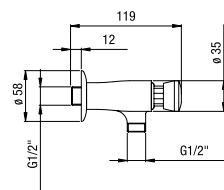

### RUBINETTI LAVABO BASIN TAPS ROBINETS LAVABO

size **S**

**TR 10LP CR**

rubinetto lavabo 1/2"

*basin tap, 1/2"*

robinet lavabo 1/2"

**VT 1100CR**

size **S**

**TR 15LP CR**

rubinetto lavabo 1/2"

*basin tap, 1/2"*

robinet lavabo 1/2"

**VT 1100CR**

**TR 20PP CR**

rubinetto lavabo a parete

*wall mounted basin tap*

robinet lavabo mural

**VT 1100CR**

RUBINETTI DOCCIA *SHOWER TAPS* ROBINETS DE DOUCHE

**TR 30DIP CR**

rubinetto doccia incasso  
*concealed shower tap*  
robinet de douche encastré

**TR 30DEP CR**

rubinetto doccia esterno  
*exposed shower tap*  
robinet de douche apparent

RUBINETTI ORINATOIO *URINAL TAPS* ROBINETS URINOIR

**TR 25OP CR**

rubinetto orinatoio  
*urinal tap*  
robinet urinoir

**TR 25OPRC CR**

rubinetto orinatoio completo di raccordo  
*urinal tap with connection*  
robinet urinoir avec raccord