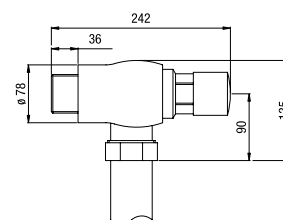

RUBINETTI ORINATOIO *URINAL TAPS* ROBINETS URINOIR

**TR 25OP CR**

rubinetto orinatoio  
*urinal tap*  
robinet urinoir

**TR 25OPRC CR**

rubinetto orinatoio completo di raccordo  
*urinal tap with connection*  
robinet urinoir avec raccord

ACCESSORI ACCESSORIES ACCESSOIRES

**TR 40FPI CR**

flussometro incasso ø 3/4"  
*concealed flushing valve ø 3/4"*  
 fluxmètre encastré ø 3/4"

**TR 40FPE CR**

flussometro esterno ø 3/4"  
*exposed flushing valve ø 3/4"*  
 fluxmètre apparent ø 3/4"

**TR 40FPEP CR**

flussometro esterno inclinato ø 3/4"  
*exposed inclined flushing valve ø 3/4"*  
 fluxmètre incliné apparent ø 3/4"

**AC 114 CR**

bocca a muro  
*wall spout*  
 bec mural

**VT 1100 CR**

vitone temporizzato completo  
*complete headwork for non-concussive tap*  
 tête céramique complète pour robinet temporisé