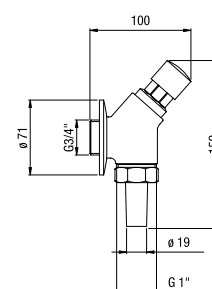

### RUBINETTI LAVABO BASIN TAPS ROBINETS LAVABO

size **S**

**TR 10LP CR**

rubinetto lavabo 1/2"

*basin tap, 1/2"*

robinet lavabo 1/2"

**VT 1100CR**

size **S**

robinet lavabo mural

**VT 1100CR**

RUBINETTI DOCCIA *SHOWER TAPS* ROBINETS DE DOUCHE

**TR 30DIP CR**

rubinetto doccia incasso  
*concealed shower tap*  
robinet de douche encastré

**TR 30DEP CR**

rubinetto doccia esterno  
*exposed shower tap*  
robinet de douche apparent

ACCESSORI ACCESSORIES ACCESSOIRES

**TR 40FPI CR**

flussometro incasso ø 3/4"  
*concealed flushing valve ø 3/4"*  
 fluxmètre encastré ø 3/4"

**TR 40FPE CR**

flussometro esterno ø 3/4"  
*exposed flushing valve ø 3/4"*  
 fluxmètre apparent ø 3/4"

**TR 40FPEP CR**

flussometro esterno inclinato ø 3/4"  
*exposed inclined flushing valve ø 3/4"*  
 fluxmètre incliné apparent ø 3/4"

**AC 114 CR**

bocca a muro  
*wall spout*  
 bec mural

**VT 1100 CR**

vitone temporizzato completo  
*complete headwork for non-concussive tap*  
 tête céramique complète pour robinet temporisé