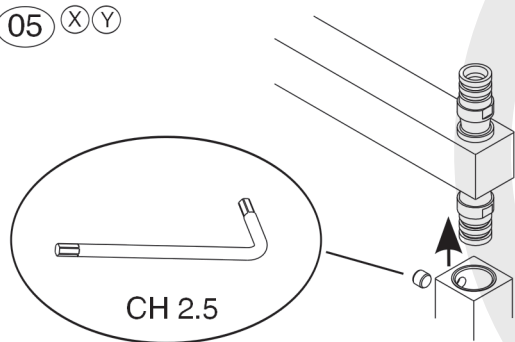

I COLONNA DOCCIA
 GB SHOWER COLUMN
 F COLONNE DE DOUCHE

I Modello: X Y
 GB Model: Y
 F Modèle: Y

I Attenzione:
 Rispettare la sequenza dei passaggi indicati
 GB Attention:
 Follow the sequence of the steps shown
 F Attention:
 Suivre la séquence des étapes indiqués

I INSTALLAZIONE
 GB INSTALLATION
 F INSTALLATION

01 X Y

02 X Y

03 X

03 Y

04 X

04 Y

05 X Y

05 X Y

06 X Y

07 X Y

08 X Y

09 X Y

10 X

I Attenzione:
 Non ruotare il soffione dopo aver serrato le viti
 GB Attention:
 Do not turn the shower head after tightening the screws
 F Attention:
 Ne pas tourner la tête de douche après le serrage des vis