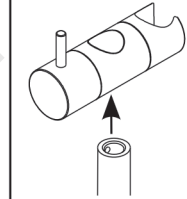

I COLONNA DOCCIA
 GB SHOWER COLUMN
 F COLONNE DE DOUCHE

I Modello: X Y
 GB Model: Y
 F Modèle: Y

I Attenzione:
 Rispettare la sequenza dei passaggi indicati
 GB Attention:
 Follow the sequence of the steps shown
 F Attention:
 Suivre la séquence des étapes indiqués

I INSTALLAZIONE
 GB INSTALLATION
 F INSTALLATION

01 X Y

02 X Y

03 X

03 Y

04 X

04 Y

05 X Y

05 X Y

06 X Y

07 X Y

08 X Y

09 X Y

10 X

I Attenzione:
 Non ruotare il soffione dopo aver serrato le viti
 GB Attention:
 Do not turn the shower head after tightening the screws
 F Attention:
 Ne pas tourner la tête de douche après le serrage des vis