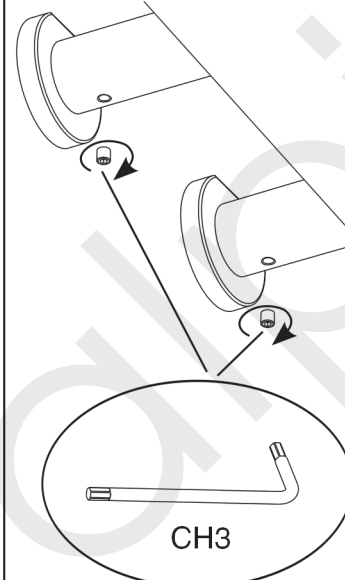

I COLONNA DOCCIA
 GB SHOWER COLUMN
 F COLONNE DE DOUCHE

I Modello: X Y
 GB Model: Y
 F Modèle: Y

I Attenzione:
 Rispettare la sequenza dei passaggi indicati
 GB Attention:
 Follow the sequence of the steps shown
 F Attention:
 Suivre la séquence des étapes indiqués

I INSTALLAZIONE
 GB INSTALLATION
 F INSTALLATION

01 X Y

02 X Y

03 X

03 Y

04 X

04 Y

05 X Y

05 X Y

06 X Y

07 X Y

08 X Y

09 X Y

10 X

I Attenzione:
 Non ruotare il soffione dopo aver serrato le viti
 GB Attention:
 Do not turn the shower head after tightening the screws
 F Attention:
 Ne pas tourner la tête de douche après le serrage des vis