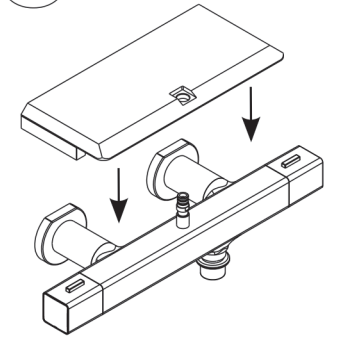

I COLONNA DOCCIA
 GB SHOWER COLUMN
 F COLONNE DE DOUCHE

I Modello: X Y
 GB Model: Y
 F Modèle: Y

I Attenzione:
 Rispettare la sequenza dei passaggi indicati
 GB Attention:
 Follow the sequence of the steps shown
 F Attention:
 Suivre la séquence des étapes indiqués

I INSTALLAZIONE
 GB INSTALLATION
 F INSTALLATION

01 X Y

02 X Y

03 X

03 Y

04 X

04 Y

05 X Y

05 X Y

06 X Y

07 X Y

08 X Y

09 X Y

10 X

I Attenzione:
 Non ruotare il soffione dopo aver serrato le viti
 GB Attention:
 Do not turn the shower head after tightening the screws
 F Attention:
 Ne pas tourner la tête de douche après le serrage des vis