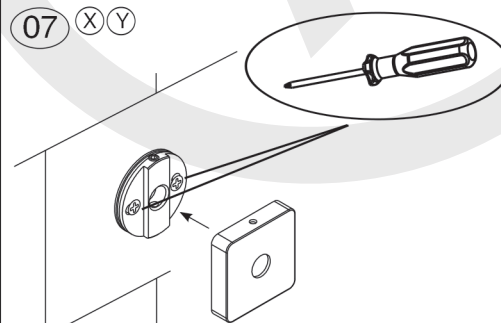

I COLONNA DOCCIA
 GB SHOWER COLUMN
 F COLONNE DE DOUCHE

I Modello: X Y
 GB Model: Y
 F Modèle: Y

I Attenzione:
 Rispettare la sequenza dei passaggi indicati
 GB Attention:
 Follow the sequence of the steps shown
 F Attention:
 Suivre la séquence des étapes indiqués

I INSTALLAZIONE
 GB INSTALLATION
 F INSTALLATION

01 X Y

02 X Y

03 X

03 Y

04 X

04 Y

05 X Y

05 X Y

06 X Y

07 X Y

08 X Y

09 X Y

10 X

I Attenzione:
 Non ruotare il soffione dopo aver serrato le viti
 GB Attention:
 Do not turn the shower head after tightening the screws
 F Attention:
 Ne pas tourner la tête de douche après le serrage des vis