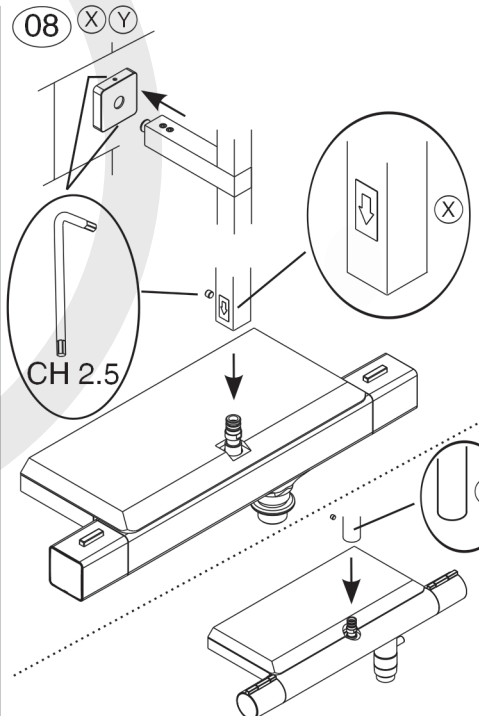

I COLONNA DOCCIA
 GB SHOWER COLUMN
 F COLONNE DE DOUCHE

I Modello: X Y
 GB Model: Y
 F Modèle: Y

I Attenzione:
 Rispettare la sequenza dei passaggi indicati
 GB Attention:
 Follow the sequence of the steps shown
 F Attention:
 Suivre la séquence des étapes indiqués

I INSTALLAZIONE
 GB INSTALLATION
 F INSTALLATION

01 X Y

02 X Y

03 X

03 Y

04 X

04 Y

05 X Y

05 X Y

06 X Y

07 X Y

08 X Y

09 X Y

10 X

I Attenzione:
 Non ruotare il soffione dopo aver serrato le viti
 GB Attention:
 Do not turn the shower head after tightening the screws
 F Attention:
 Ne pas tourner la tête de douche après le serrage des vis