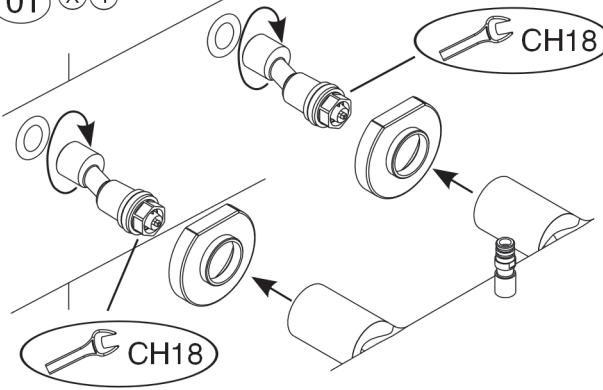

I COLONNA DOCCIA
 GB SHOWER COLUMN
 F COLONNE DE DOUCHE

I Modello: X Y
 GB Model: Y
 F Modèle: Y

I Attenzione:
 Rispettare la sequenza dei passaggi indicati
 GB Attention:
 Follow the sequence of the steps shown
 F Attention:
 Suivre la séquence des étapes indiqués

I INSTALLAZIONE
 GB INSTALLATION
 F INSTALLATION

01 X Y

02 X Y

03 X

03 Y

04 X

04 Y

05 X Y

05 X Y

06 X Y

07 X Y

08 X Y

09 X Y

10 X

I Attenzione:
 Non ruotare il soffione dopo aver serrato le viti
 GB Attention:
 Do not turn the shower head after tightening the screws
 F Attention:
 Ne pas tourner la tête de douche après le serrage des vis