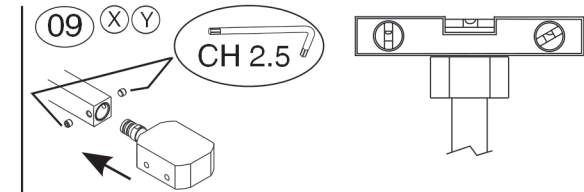

I COLONNA DOCCIA
 GB SHOWER COLUMN
 F COLONNE DE DOUCHE

I Modello: X Y
 GB Model: Y
 F Modèle: Y

I Attenzione:
 Rispettare la sequenza dei passaggi indicati
 GB Attention:
 Follow the sequence of the steps shown
 F Attention:
 Suivre la séquence des étapes indiqués

I INSTALLAZIONE
 GB INSTALLATION
 F INSTALLATION

01 X Y

02 X Y

03 X

03 Y

04 X

04 Y

05 X Y

05 X Y

06 X Y

07 X Y

08 X Y

09 X Y

10 X

I Attenzione:
 Non ruotare il soffione dopo aver serrato le viti
 GB Attention:
 Do not turn the shower head after tightening the screws
 F Attention:
 Ne pas tourner la tête de douche après le serrage des vis