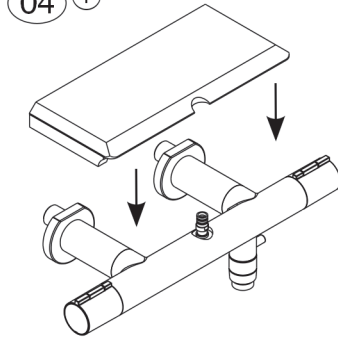

I COLONNA DOCCIA
 GB SHOWER COLUMN
 F COLONNE DE DOUCHE

I Modello: X Y
 GB Model: Y
 F Modèle: Y

I Attenzione:
 Rispettare la sequenza dei passaggi indicati
 GB Attention:
 Follow the sequence of the steps shown
 F Attention:
 Suivre la séquence des étapes indiqués

I INSTALLAZIONE
 GB INSTALLATION
 F INSTALLATION

01 X Y

02 X Y

03 X

03 Y

04 X

04 Y

05 X Y

05 X Y

06 X Y

07 X Y

08 X Y

09 X Y

10 X

I Attenzione:
 Non ruotare il soffione dopo aver serrato le viti
 GB Attention:
 Do not turn the shower head after tightening the screws
 F Attention:
 Ne pas tourner la tête de douche après le serrage des vis