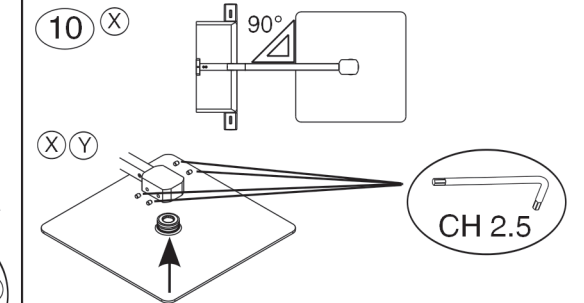

I COLONNA DOCCIA
 GB SHOWER COLUMN
 F COLONNE DE DOUCHE

I Modello: X Y
 GB Model: Y
 F Modèle: Y

I Attenzione:
 Rispettare la sequenza dei passaggi indicati
 GB Attention:
 Follow the sequence of the steps shown
 F Attention:
 Suivre la séquence des étapes indiqués

I INSTALLAZIONE
 GB INSTALLATION
 F INSTALLATION

01 X Y

02 X Y

03 X

03 Y

04 X

04 Y

05 X Y

05 X Y

06 X Y

07 X Y

08 X Y

09 X Y

10 X

I Attenzione:
 Non ruotare il soffione dopo aver serrato le viti
 GB Attention:
 Do not turn the shower head after tightening the screws
 F Attention:
 Ne pas tourner la tête de douche après le serrage des vis